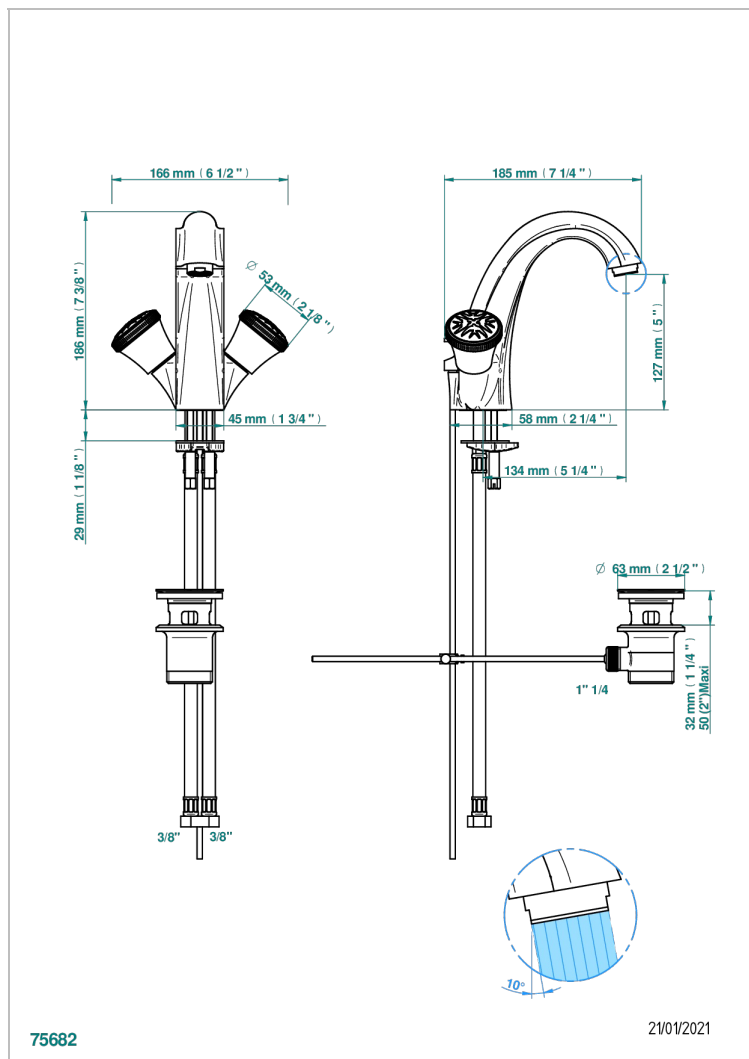

HIRONDELLES TAMPONNEES PLATINE

A4K-2155

Mélangeur de lavabo monotrou avec vidage

THG[®]
PARIS

CARACTÉRISTIQUES

- ACS : 17ACCLY613
- NF : NF EN 200 - IA - Chrome

CERTIFICATIONS

FINITIONS DISPONIBLES

Bronze clair - D01
Chromé - A02
Chromé mat - C02
Doré brillant - F01
Doré mat - F07
Nickel brillant - B01

Nickel mat - C01
Noir mat céramique - D30
Or pâle - F30
Or pâle mat - F31
Pvd blush - H62
Pvd blush mat - H60

Vieux cuivre rouge mat - H07
Vieux nickel - H28