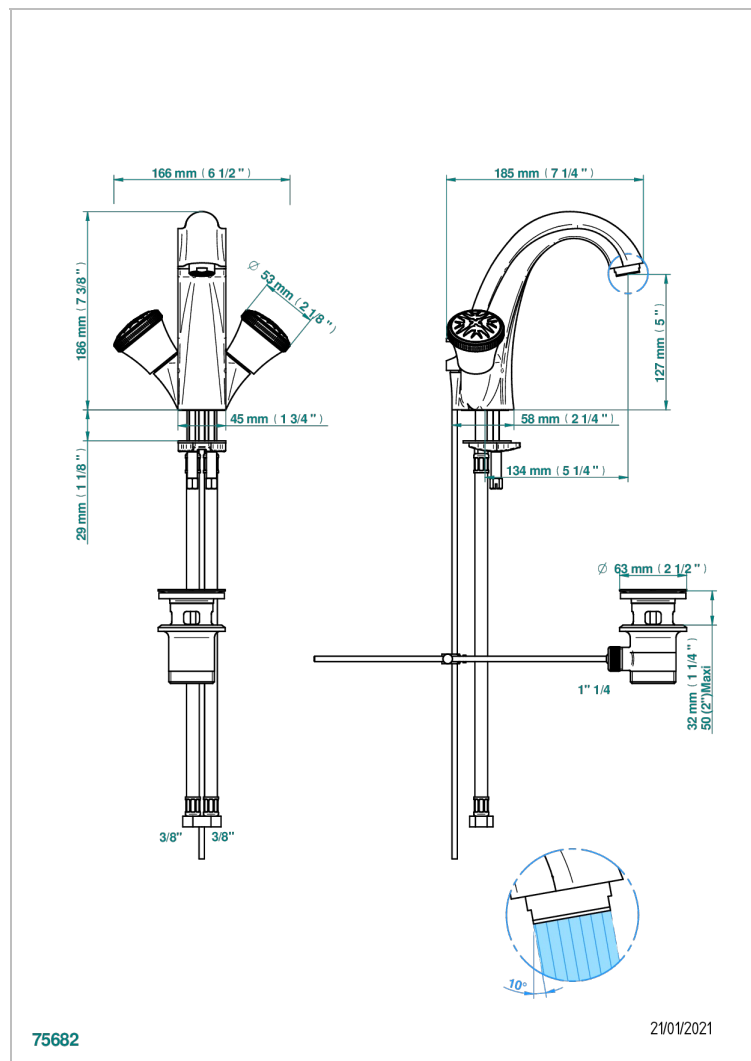

# HIRONDELLES PLATINUM STAMPED

A4K-2155

Monobloc de lavabo 1/2" con vaciador caño alto

## CARACTERÍSTICAS

- ACS : 17ACCLY613
- NF : NF EN 200 - IA - Chrome