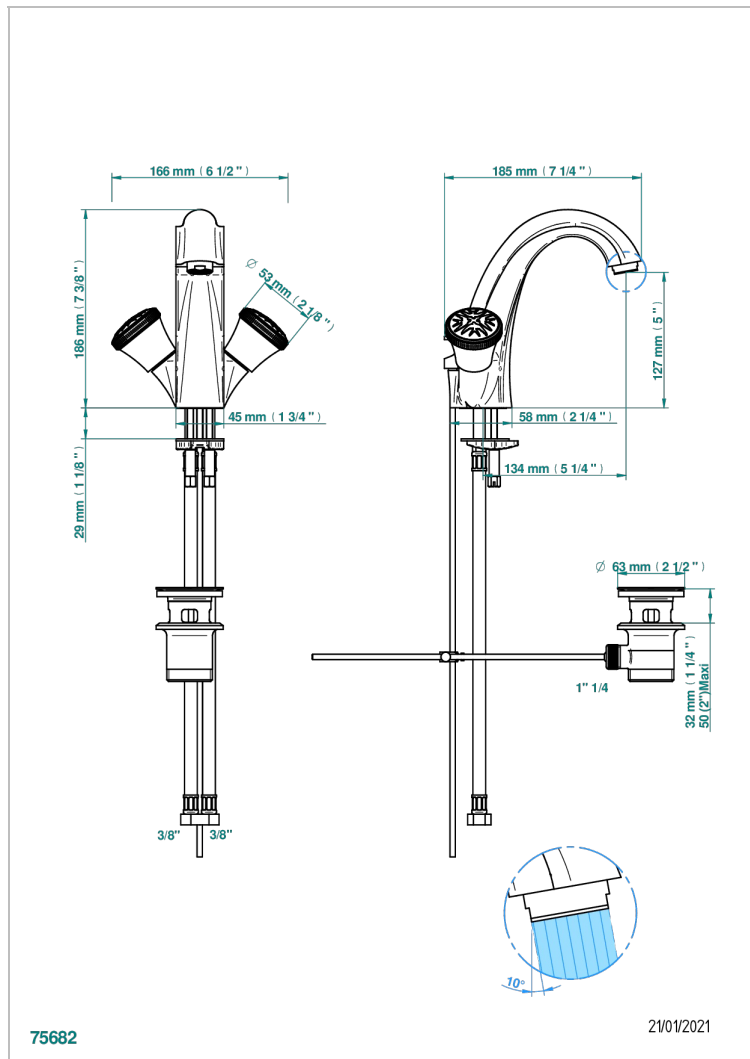

# HIRONDELLES PLATINUM STAMPED

A4K-2155

Смеситель для раковины на одно отверстие с донным клапаном

THG<sup>®</sup>  
PARIS

75682

21/01/2021

## ХАРАКТЕРИСТИКИ

- ACS : 17ACCLY613
- NF : NF EN 200 - IA - Chrome