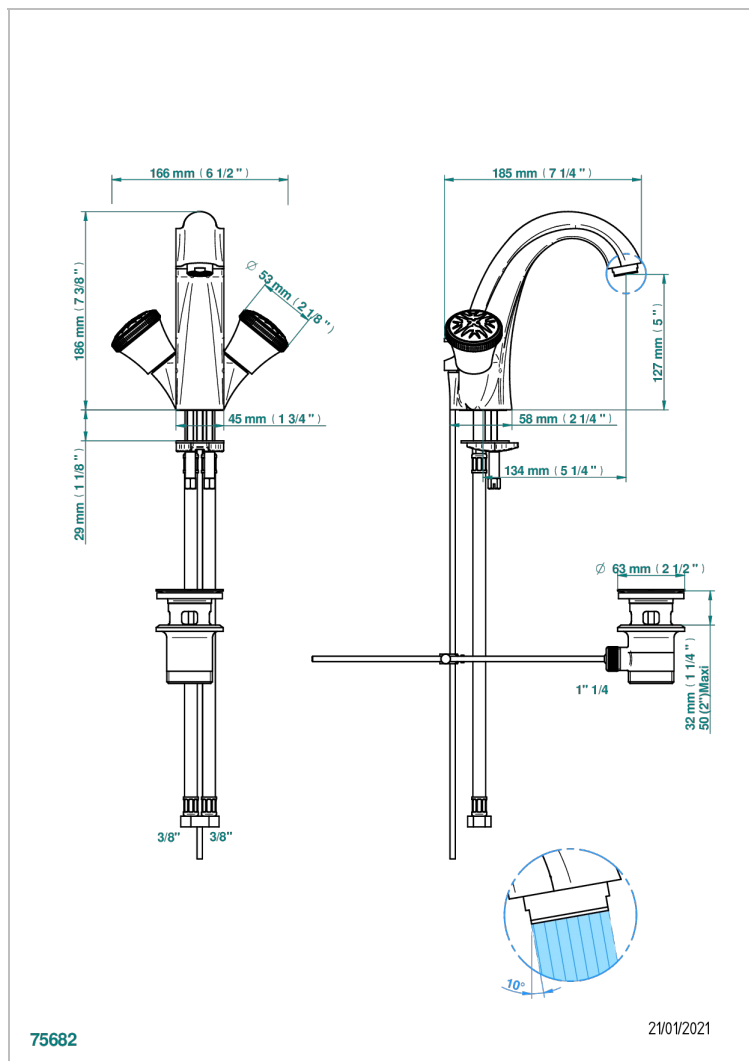

HIRONDELLES TAMPONNEES PLATINE

A4K-2155

Mélangeur de lavabo monotrou avec vidage

CARACTÉRISTIQUES

- ACS : 17ACCLY613
- NF : NF EN 200 - IA - Chrome

CERTIFICATIONS

FINITIONS DISPONIBLES

Bronze clair - D01
Chromé - A02
Chromé mat - C02
Doré brillant - F01
Doré mat - F07
Nickel brillant - B01

Nickel mat - C01
Noir mat céramique - D30
Or pâle - F30
Or pâle mat - F31
Pvd blush - H62
Pvd blush mat - H60

Pvd couleur bronze brown - F33
Pvd couleur bronze brown - mat - F34
Pvd couleur doré - H52
Pvd couleur doré mat - H53
Pvd couleur laiton - H49
Pvd couleur laiton mat - H50

Pvd couleur nickel - H55
Pvd couleur nickel mat - H56
Pvd graphite - H64
Pvd graphite mat - H65
Pvd umber - H66
Pvd umber mat - H67

Vieux cuivre rouge mat - H07
Vieux nickel - H28