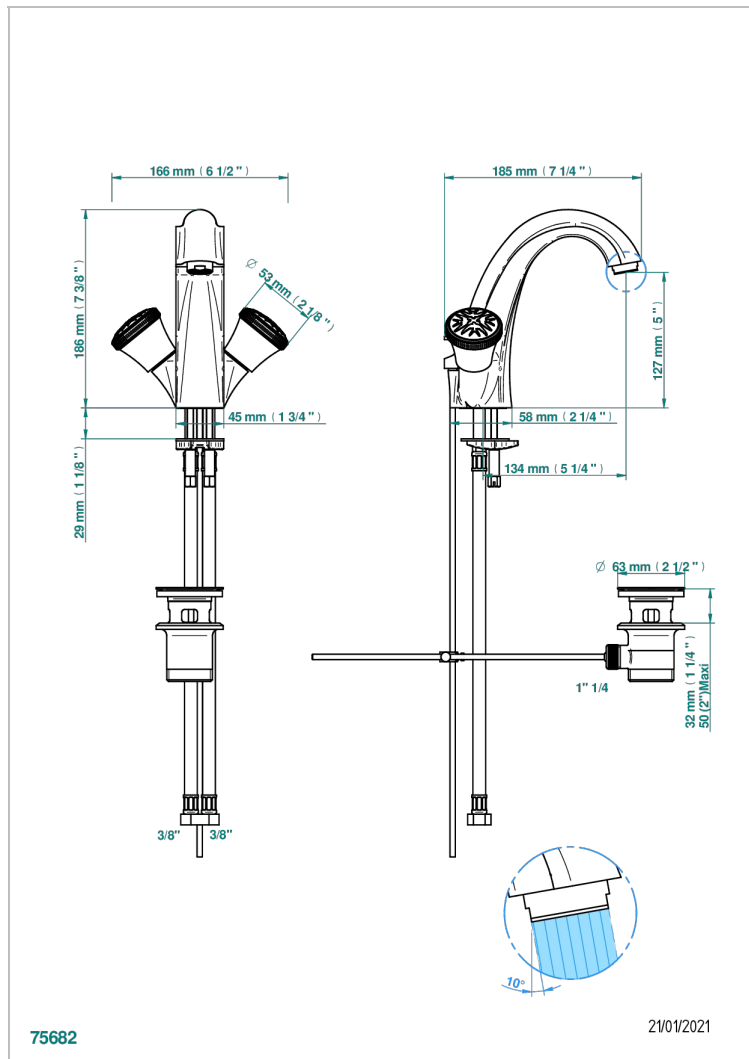

# HIRONDELLES PLATINUM STAMPED

A4K-2155

单孔台盆龙头，带下水器

## 特色

- ACS : 17ACCLY613
- NF : NF EN 200 - IA - Chrome