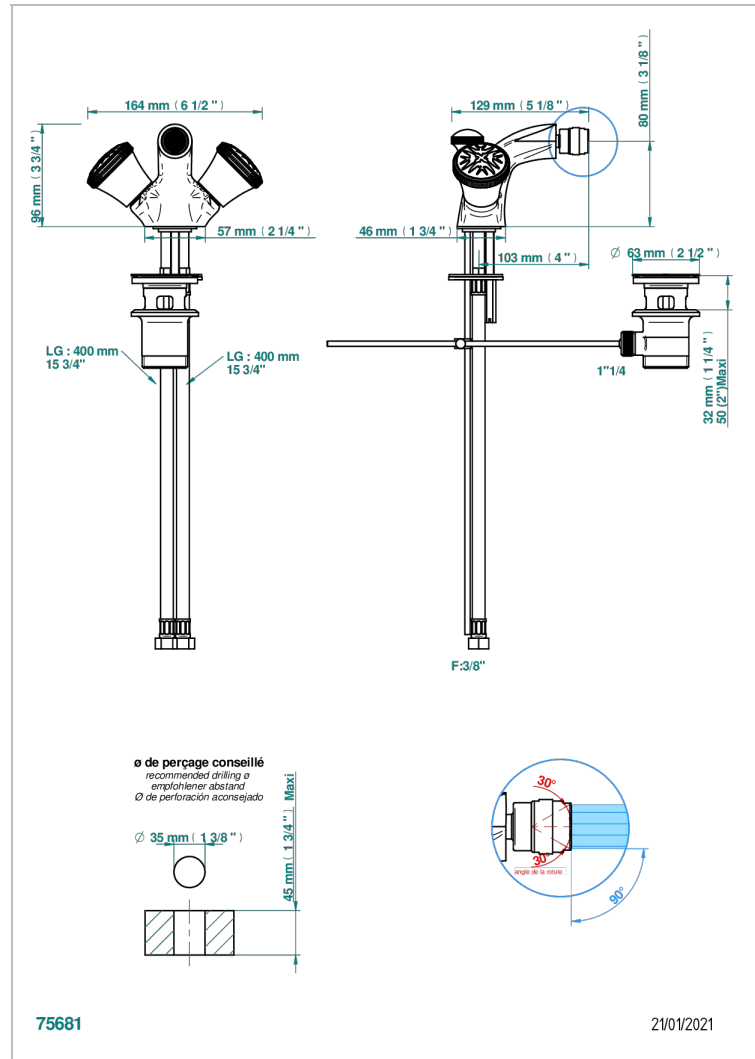

HIRONDELLES GOLD STAMPED

A4L-3202

Monobloc de bidé con rotula orientable y vaciador

THG[®]
PARIS

CARACTERÍSTICAS

- ACS : 17ACCLY613
- NF : NF EN 200 - IA - Chrome

ESTÁNDAR

ACABADOS DISPONIBLES

Bronce claro - D01
Cerámica negra mate - D30
Cobre viejo mate - H07
Cromo - A02
Cromo mate - C02
Dorado - F01

Dorado mate - F07
Dorado pálido - F30
Dorado pálido mate (sin barniz) - F31
Níquel - B01
Níquel mate - C01
Níquel viejo - H28

Pvd umber - H66
Pvd umber mate - H67