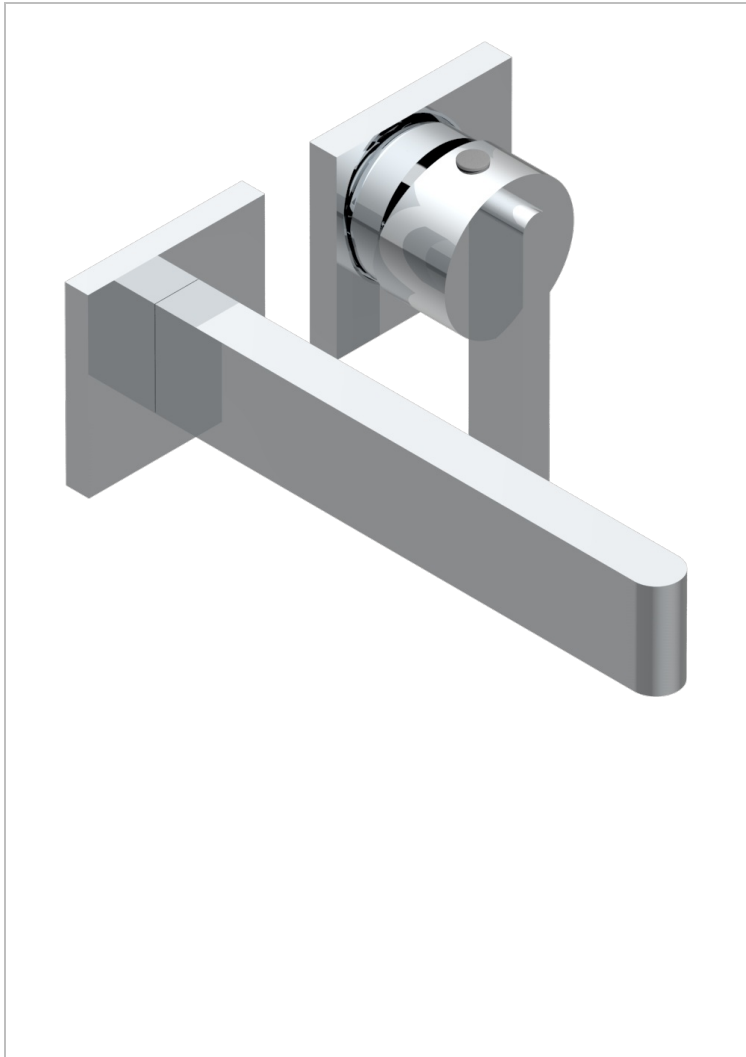

# ICON-X MIT HEBEL

U7H-6541B

Garnitur für Unterputz-Waschtisch-Einhandmischer mit Auslauf

THG  
PARIS

## EIGENSCHAFTEN

- Icon-x mit hebel
- Garnitur für Unterputz-Waschtisch-Einhandmischer mit Auslauf

## ÄHNLICHE PRODUKTE

- Ref. G00-5840/MA Up-teil für up-mischer, 1/2"