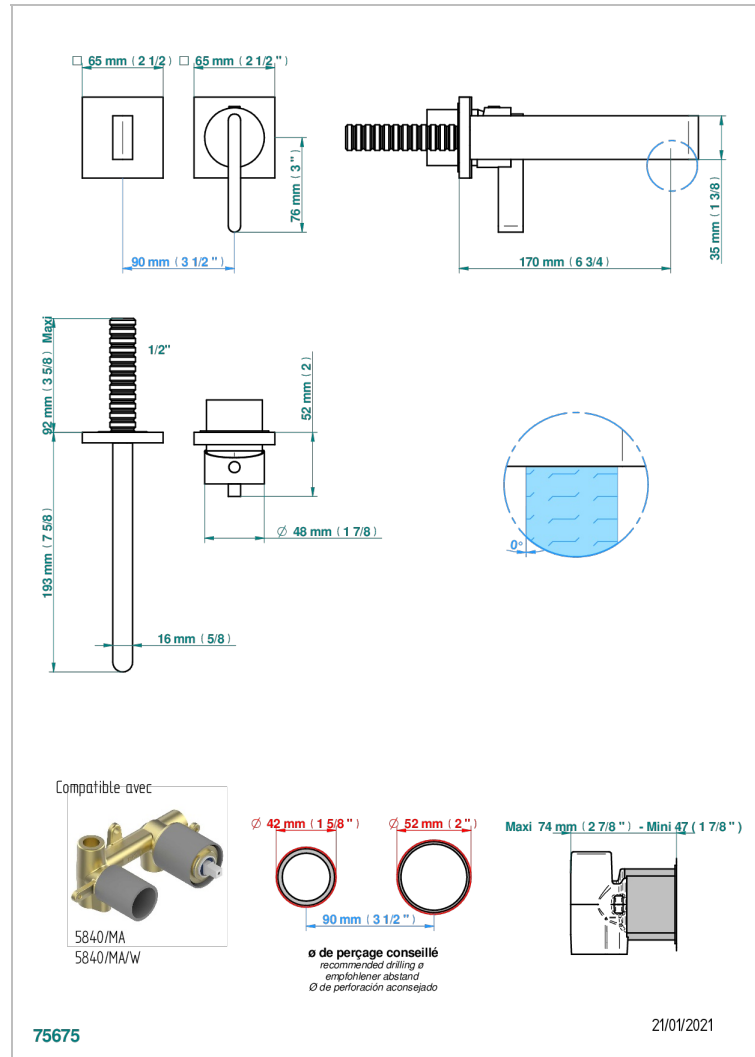

# ICON-X MIT HEBEL

U7H-6541B

Garnitur für Unterputz-Waschtisch-Einhandmischer mit Auslauf

THG  
PARIS

## EIGENSCHAFTEN

- Icon-x mit hebel
- Garnitur für Unterputz-Waschtisch-Einhandmischer mit Auslauf

## ÄHNLICHE PRODUKTE

- Ref. G00-5840/MA Up-teil für up-mischer, 1/2"