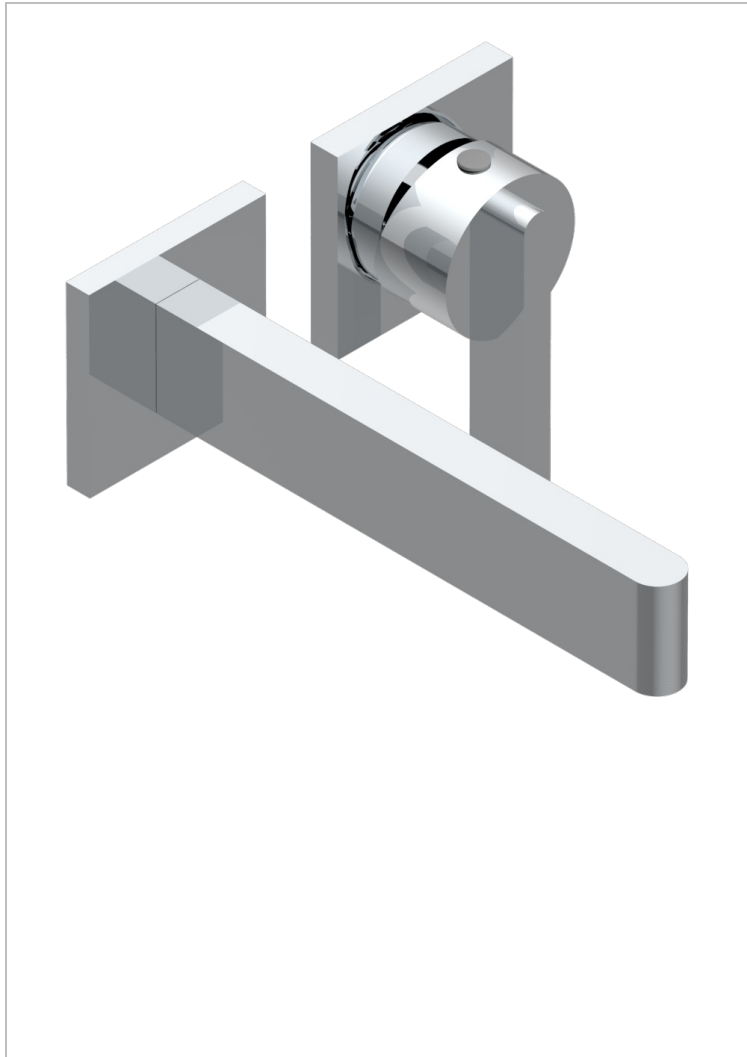

ICON-X WITH LEVER

U7H-6541B

THG
PARIS

Trim only for Built-in basin mixer with spout (two x 1/2" inlets and one 1/2" outlet), without waste

ХАРАКТЕРИСТИКИ

- Icon-X with lever
- Trim only for Built-in basin mixer with spout (two x 1/2" inlets and one 1/2" outlet), without waste

ТЕХНИЧЕСКИЕ ХАРАКТЕРИСТИКИ

- Recommandé : 3 bars (max. 5 bars) - Advised : 43,5 psi (max. 72 psi)
- 9 l/min à 3 bars (1.58 gpm at 43.5 psi)

СВЯЗАННЫЕ ТОВАРНЫЕ ПОЗИЦИИ

- Ref. G00-5840/MA Внутренняя часть для гигиенического душа со смесителем, усил, шлангом и лейкой с клапаном