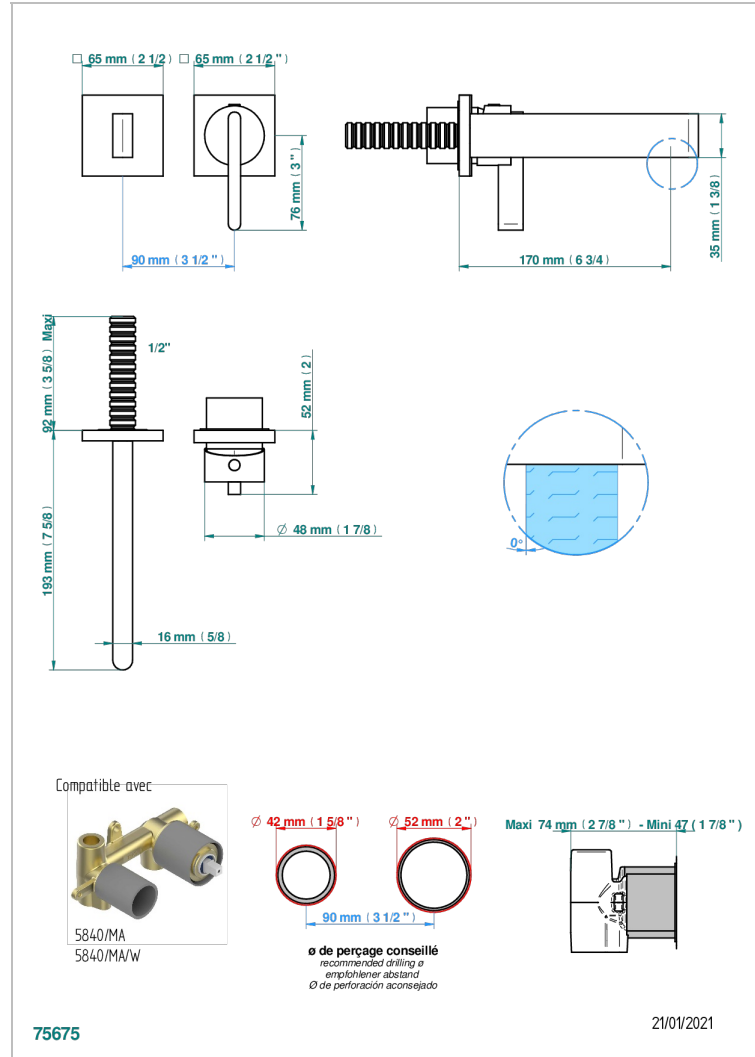

ICON-X WITH LEVER

U7H-6541B

THG
PARIS

Trim only for Built-in basin mixer with spout (two x 1/2" inlets and one 1/2" outlet), without waste

ХАРАКТЕРИСТИКИ

- Icon-X with lever
- Trim only for Built-in basin mixer with spout (two x 1/2" inlets and one 1/2" outlet), without waste

ТЕХНИЧЕСКИЕ ХАРАКТЕРИСТИКИ

- Recommandé : 3 bars (max. 5 bars) - Advised : 43,5 psi (max. 72 psi)
- 9 l/min à 3 bars (1.58 gpm at 43.5 psi)

СВЯЗАННЫЕ ТОВАРНЫЕ ПОЗИЦИИ

- Ref. G00-5840/MA Внутренняя часть для гигиенического душа со смесителем, усил, шлангом и лейкой с клапаном