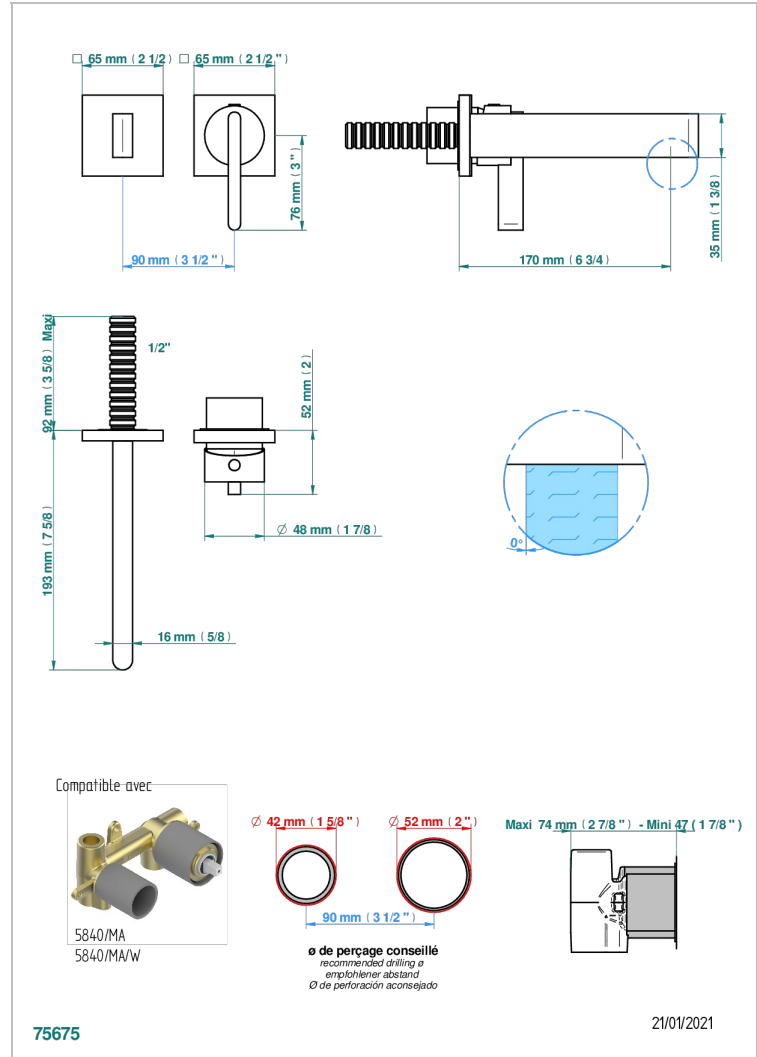

ICON-X MIT HEBEL

U7H-6541B

Garnitur für Unterputz-Waschtisch-Einhandmischer mit Auslauf

THG
PARIS

EIGENSCHAFTEN

- Icon-x mit hebel
- Garnitur für Unterputz-Waschtisch-Einhandmischer mit Auslauf

TECHNISCHE DATEN

- Recommandé : 3 bars (max. 5 bars) - Advised : 43,5 psi (max. 72 psi)
- 9 l/min à 3 bars (1.58 gpm at 43.5 psi)

ÄHNLICHE PRODUKTE

- Ref. G00-5840/MA Up-teil für up-mischer, 1/2"

VERFÜGBARE OBERFLÄCHEN

Altnickel - H28
Blassgold - F30
Blassgold matt unlackiert - F31
Chrom - A02
Chrom matt - C02
Gold - F01