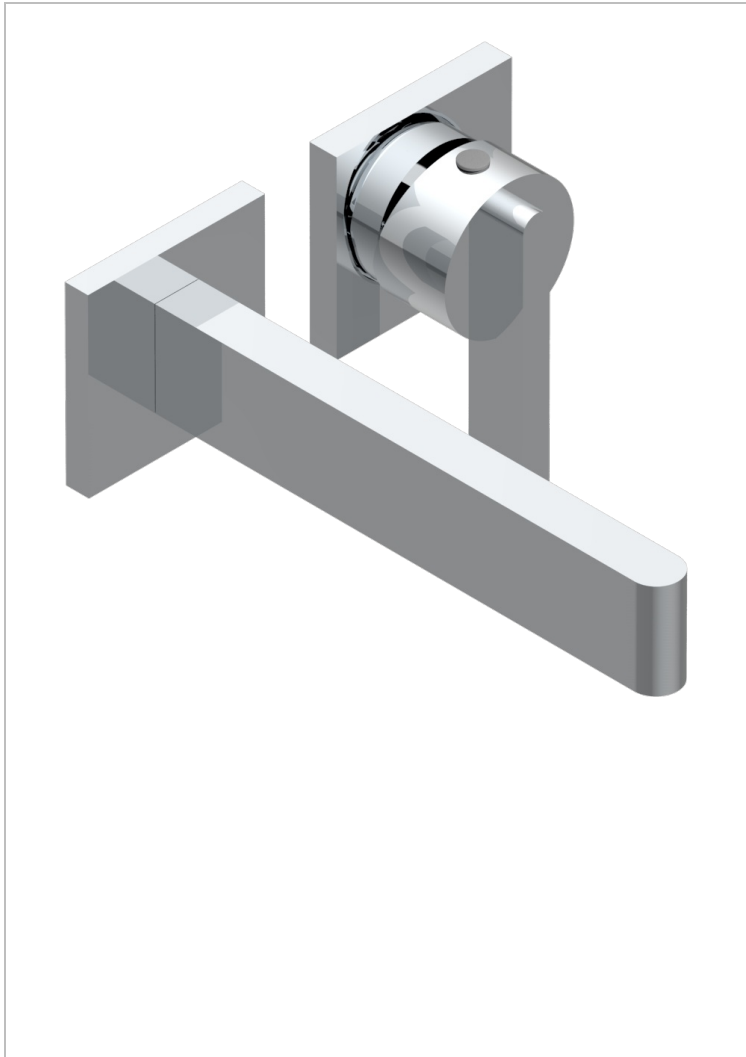

ICON-X MIT HEBEL

U7H-6541B

Garnitur für Unterputz-Waschtisch-Einhandmischer mit Auslauf

THG
PARIS

EIGENSCHAFTEN

- Icon-x mit hebel
- Garnitur für Unterputz-Waschtisch-Einhandmischer mit Auslauf

TECHNISCHE DATEN

- Recommandé : 3 bars (max. 5 bars) - Advised : 43,5 psi (max. 72 psi)
- 9 l/min à 3 bars (1.58 gpm at 43.5 psi)

ÄHNLICHE PRODUKTE

- Ref. G00-5840/MA Up-teil für up-mischer, 1/2"

VERFÜGBARE OBERFLÄCHEN

Altnickel - H28
Blassgold - F30
Blassgold matt unlackiert - F31
Chrom - A02
Chrom matt - C02
Gold - F01