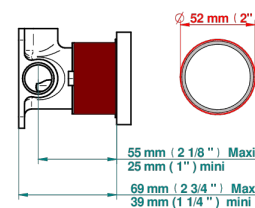

Tube

75671

20/01/2021

CARACTÉRISTIQUES

- Icon-x carbone or à manettes
- Garniture pour mitigeur mural avec rosace

PRODUITS ASSOCIÉS

- Ref. G00-6540A/US Partie à encastrer pour mitigeur de douche ref.6540 - standard américain

FINITIONS DISPONIBLES

Chromé - A02
Chromé mat - C02
Doré brillant - F01
Doré mat - F07
Nickel brillant - B01
Nickel mat - C01

Noir mat céramique - D30
Or pâle - F30
Or pâle mat - F31
Pvd blush - H62
Pvd blush mat - H60
Pvd couleur bronze brown - F33

Pvd couleur bronze brown - mat - F34
Pvd couleur doré - H52
Pvd couleur doré mat - H53
Pvd couleur laitton - H49
Pvd couleur laitton mat - H50
Pvd couleur nickel - H55

Pvd couleur nickel mat - H56
Pvd graphite - H64
Pvd graphite mat - H65
Pvd umber - H66
Pvd umber mat - H67
Vieux nickel - H28