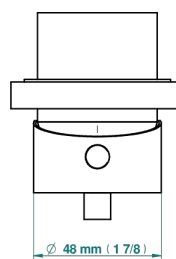

ICON-X CARBONE OR A MANETTES

U7T-6540RB

Garniture pour mitigeur mural avec rosace

THG®
PARIS

Compatible with

6540A
6540A/W

6540A/US