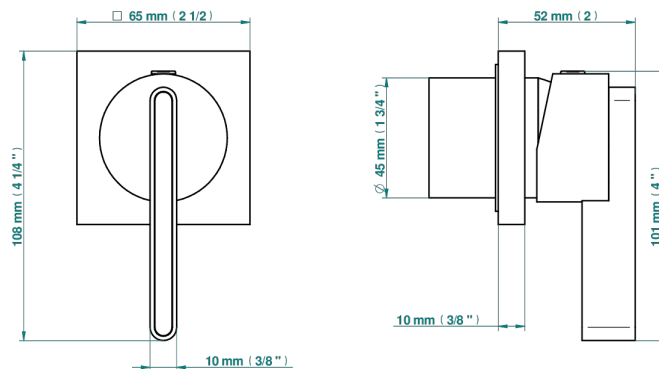

ICON-X CARBONE OR A MANETTES

U7T-6540RB

Garniture pour mitigeur mural avec rosace

THG®
PARIS

Compatible with

6540A
6540A/W

6540A/US

Tube

75671

20/01/2021

CARACTÉRISTIQUES

- Icon-x carbone or à manettes
- Garniture pour mitigeur mural avec rosace

PRODUITS ASSOCIÉS

- Ref. G00-6540A/US Partie à encastrer pour mitigeur de douche ref.6540 - standard américain

FINITIONS DISPONIBLES

Chromé - A02
Chromé mat - C02
Doré brillant - F01
Doré mat - F07
Nickel brillant - B01
Nickel mat - C01

Noir mat céramique - D30
Or pâle - F30
Or pâle mat - F31
Pvd blush - H62
Pvd blush mat - H60
Pvd couleur bronze brown - F33

Pvd couleur bronze brown - mat - F34
Pvd couleur doré - H52
Pvd couleur doré mat - H53
Pvd couleur laitton - H49
Pvd couleur laitton mat - H50
Pvd couleur nickel - H55

Pvd couleur nickel mat - H56
Pvd graphite - H64
Pvd graphite mat - H65
Pvd umber - H66
Pvd umber mat - H67
Vieux nickel - H28