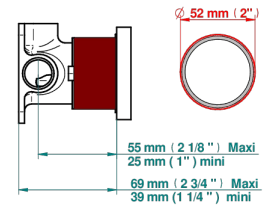

Tube

75671

20/01/2021

CARACTERÍSTICAS

- Icon-x carbon dorado con manetas
- Trim only for wall mixer on rosette

PRODUCTOS RELACIONADOS

- Ref. G00-6540A/US Partie à encastrer pour mitigeur de douche ref.6540 - standard américain

ACABADOS DISPONIBLES

Cerámica negra mate - D30
Cromo - A02
Cromo mate - C02
Dorado - F01
Dorado mate - F07
Dorado pálido - F30

Dorado pálido mate (sin barniz) - F31
Níquel - B01
Níquel mate - C01
Níquel viejo - H28
Pvd blush - H62
Pvd blush mate - H60

Pvd color latón - H49
Pvd color latón mate - H50
Pvd color níquel - H55
Pvd color níquel mate - H56
Pvd color oro - H52
Pvd color oro mate - H53

Pvd grafito - H64
Pvd grafito mate - H65
Pvd marrón bronce - F33
Pvd marrón bronce mate - F34
Pvd umber - H66
Pvd umber mate - H67