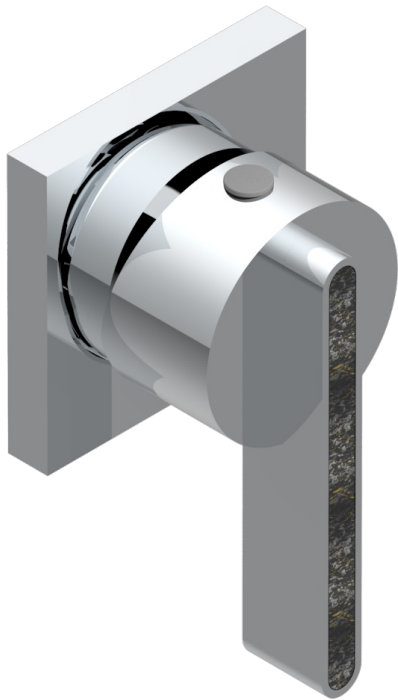

ICON-X CARBON DORADO CON MANETAS

U7T-6540RB

Trim only for wall mixer on rosette

THG®
PARIS