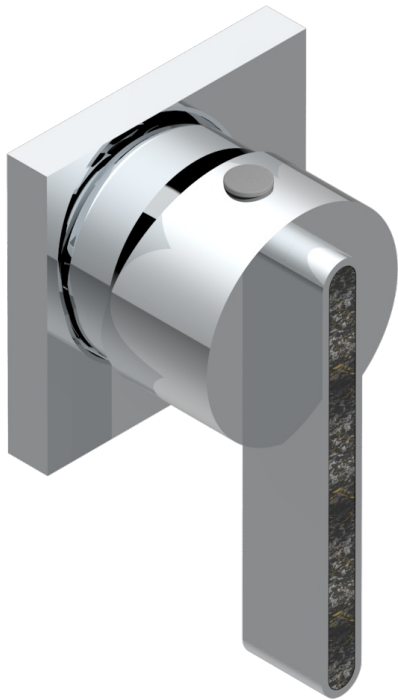

ICON-X CARBONE OR

U7S-6540RB

Garniture pour mitigeur mural avec rosace

THG®
PARIS