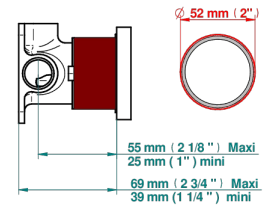

Tube

75671

20/01/2021

CARACTÉRISTIQUES

- Icon-x carbone or
- Garniture pour mitigeur mural avec rosace

PRODUITS ASSOCIÉS

- Ref. G00-6540A/US Partie à encastrer pour mitigeur de douche ref.6540 - standard américain

FINITIONS DISPONIBLES

Chromé - A02
Chromé mat - C02
Doré brillant - F01
Doré mat - F07
Nickel brillant - B01
Nickel mat - C01

Noir mat céramique - D30
Or pâle - F30
Or pâle mat - F31
Pvd blush - H62
Pvd blush mat - H60
Pvd couleur bronze brown - F33

Pvd couleur bronze brown - mat - F34
Pvd couleur doré - H52
Pvd couleur doré mat - H53
Pvd couleur laitton - H49
Pvd couleur laitton mat - H50
Pvd couleur nickel - H55

Pvd couleur nickel mat - H56
Pvd graphite - H64
Pvd graphite mat - H65
Pvd umber - H66
Pvd umber mat - H67
Vieux nickel - H28