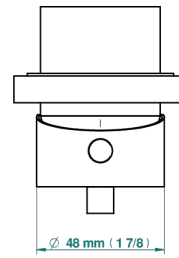

ICON-X CARBONE OR

U7S-6540RB

Garniture pour mitigeur mural avec rosace

THG®
PARIS

Compatible with

6540A
6540A/W

6540A/US