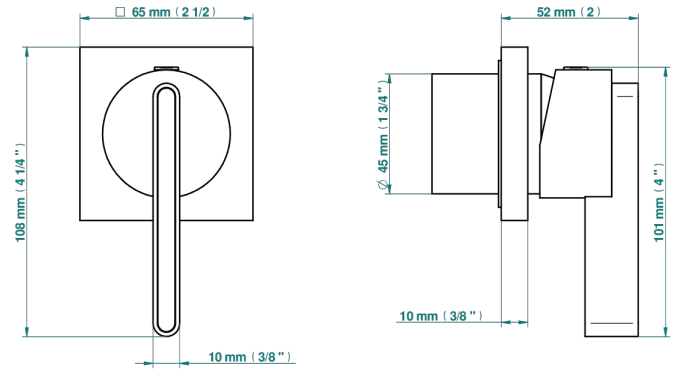

ICON-X CARBONE OR

U7S-6540RB

Garniture pour mitigeur mural avec rosace

THG®
PARIS