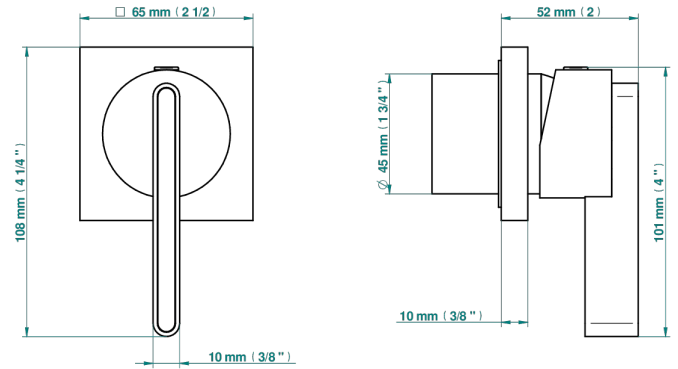

ICON-X CARBON DORADO

U7S-6540RB

Trim only for wall mixer on rosette

THG®
PARIS

Compatible with

6540A
6540A/W

6540A/US

Tube

75671

20/01/2021

CARACTERÍSTICAS

- Icon-x carbon dorado
- Trim only for wall mixer on rosette

PRODUCTOS RELACIONADOS

- Ref. G00-6540A/US Partie à encastrer pour mitigeur de douche ref.6540 - standard américain

ACABADOS DISPONIBLES

Cerámica negra mate - D30
Cromo - A02
Cromo mate - C02
Dorado - F01
Dorado mate - F07
Dorado pálido - F30

Dorado pálido mate (sin barniz) - F31
Níquel - B01
Níquel mate - C01
Níquel viejo - H28
Pvd blush - H62
Pvd blush mate - H60

Pvd color latón - H49
Pvd color latón mate - H50
Pvd color níquel - H55
Pvd color níquel mate - H56
Pvd color oro - H52
Pvd color oro mate - H53

Pvd grafito - H64
Pvd grafito mate - H65
Pvd marrón bronce - F33
Pvd marrón bronce mate - F34
Pvd umber - H66
Pvd umber mate - H67