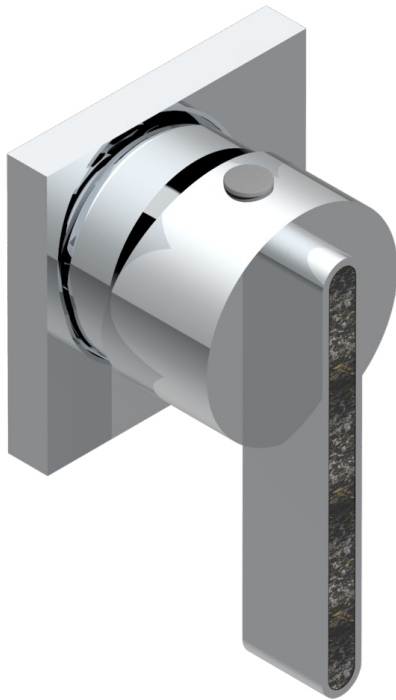

ICON-X CARBON DORADO

U7S-6540RB

Trim only for wall mixer on rosette

THG®
PARIS

Compatible with

6540A
6540A/W

6540A/US

Tube

75671

20/01/2021

CARACTERÍSTICAS

- Icon-x carbon dorado
- Trim only for wall mixer on rosette

PRODUCTOS RELACIONADOS

- Ref. G00-6540A/US Partie à encastrer pour mitigeur de douche ref.6540 - standard américain

ACABADOS DISPONIBLES

Cerámica negra mate - D30
Cromo - A02
Cromo mate - C02
Dorado - F01
Dorado mate - F07
Dorado pálido - F30

Dorado pálido mate (sin barniz) - F31
Níquel - B01
Níquel mate - C01
Níquel viejo - H28
Pvd blush - H62
Pvd blush mate - H60

Pvd color latón - H49
Pvd color latón mate - H50
Pvd color níquel - H55
Pvd color níquel mate - H56
Pvd color oro - H52
Pvd color oro mate - H53

Pvd grafito - H64
Pvd grafito mate - H65
Pvd marrón bronce - F33
Pvd marrón bronce mate - F34
Pvd umber - H66
Pvd umber mate - H67