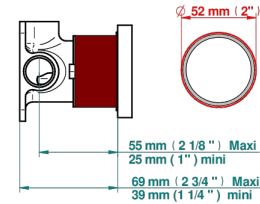

Tube

75671

20/01/2021

CARACTERÍSTICAS

- Icon-x carbon dorado
- Trim only for wall mixer on rosette

PRODUCTOS RELACIONADOS

- Ref. G00-6540A/US Partie à encastrer pour mitigeur de douche ref.6540 - standard américain

ACABADOS DISPONIBLES

Cerámica negra mate - D30
Cromo - A02
Cromo mate - C02
Dorado - F01
Dorado mate - F07
Dorado pálido - F30

Dorado pálido mate (sin barniz) - F31
Níquel - B01
Níquel mate - C01
Níquel viejo - H28
Pvd blush - H62
Pvd blush mate - H60

Pvd color latón - H49
Pvd color latón mate - H50
Pvd color níquel - H55
Pvd color níquel mate - H56
Pvd color oro - H52
Pvd color oro mate - H53

Pvd grafito - H64
Pvd grafito mate - H65
Pvd marrón bronce - F33
Pvd marrón bronce mate - F34
Pvd umber - H66
Pvd umber mate - H67