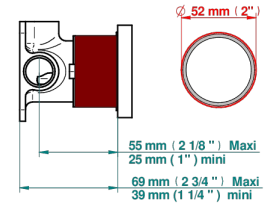

Tube

75670

20/01/2021

CARACTÉRISTIQUES

- Icon-x titane à manettes
- Garniture pour mitigeur mural avec rosace

PRODUITS ASSOCIÉS

- Ref. G00-6540A/US Partie à encastrer pour mitigeur de douche ref.6540 - standard américain

FINITIONS DISPONIBLES

Chromé - A02
Chromé mat - C02
Doré brillant - F01
Doré mat - F07
Nickel brillant - B01
Nickel mat - C01

Noir mat céramique - D30
Or pâle - F30
Or pâle mat - F31
Pvd blush - H62
Pvd blush mat - H60
Pvd couleur bronze brown - F33

Pvd couleur bronze brown - mat - F34
Pvd couleur doré - H52
Pvd couleur doré mat - H53
Pvd couleur laiton - H49
Pvd couleur laiton mat - H50
Pvd couleur nickel - H55

Pvd couleur nickel mat - H56
Pvd graphite - H64
Pvd graphite mat - H65
Pvd umber - H66
Pvd umber mat - H67
Vieux nickel - H28