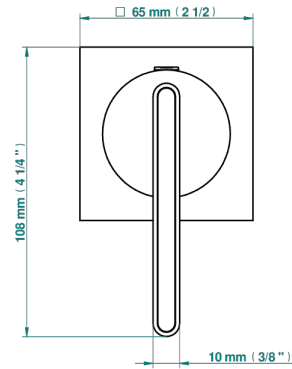

ICON-X TITANE A MANETTES

U7M-6540RB

Garniture pour mitigeur mural avec rosace

THG®
PARIS

Compatible with

6540A
6540A/W

6540A/US