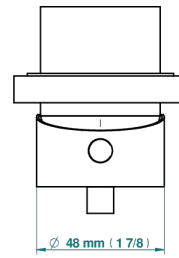

ICON-X TITANE A MANETTES

U7M-6540RB

Garniture pour mitigeur mural avec rosace

THG®
PARIS

Compatible with

6540A
6540A/W

6540A/US