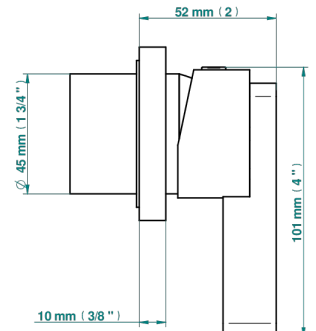

ICON-X TITANE A MANETTES

U7M-6540RB

Garniture pour mitigeur mural avec rosace

THG®
PARIS

Compatible with

6540A
6540A/W

6540A/US