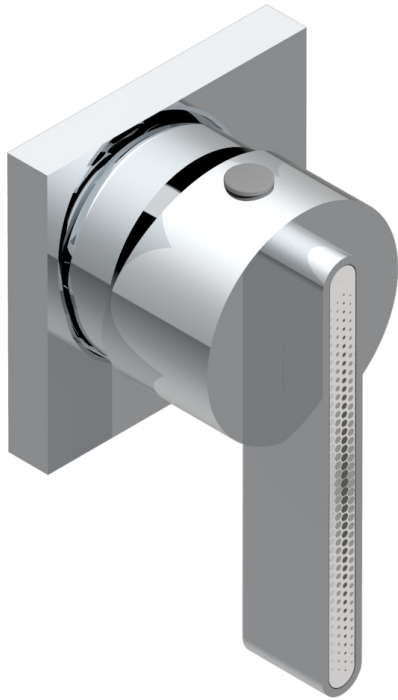

ICON-X TITANE A MANETTES

U7M-6540RB

Garniture pour mitigeur mural avec rosace

THG®
PARIS