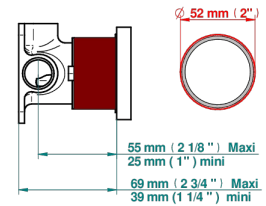

Tube

75670

20/01/2021

CARACTERÍSTICAS

- Icon-x titanio con manetas
- Trim only for wall mixer on rosette

PRODUCTOS RELACIONADOS

- Ref. G00-6540A/US Partie à encastrer pour mitigeur de douche ref.6540 - standard américain

ACABADOS DISPONIBLES

Cerámica negra mate - D30
Cromo - A02
Cromo mate - C02
Dorado - F01
Dorado mate - F07
Dorado pálido - F30

Dorado pálido mate (sin barniz) - F31
Níquel - B01
Níquel mate - C01
Níquel viejo - H28
Pvd blush - H62
Pvd blush mate - H60

Pvd color latón - H49
Pvd color latón mate - H50
Pvd color níquel - H55
Pvd color níquel mate - H56
Pvd color oro - H52
Pvd color oro mate - H53

Pvd grafito - H64
Pvd grafito mate - H65
Pvd marrón bronce - F33
Pvd marrón bronce mate - F34
Pvd umber - H66
Pvd umber mate - H67