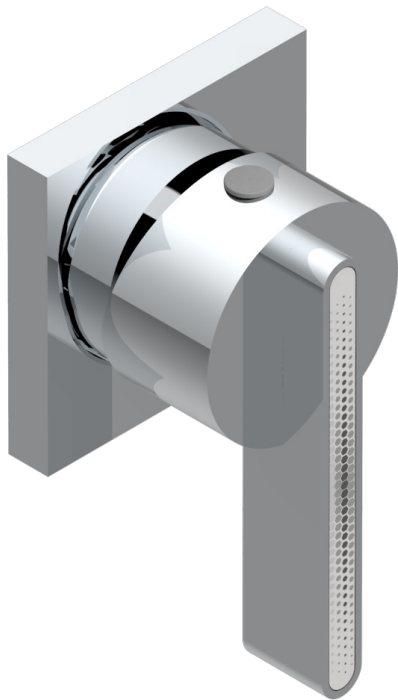

ICON-X TITANIO CON MANETAS

U7M-6540RB

Trim only for wall mixer on rosette

THG®
PARIS