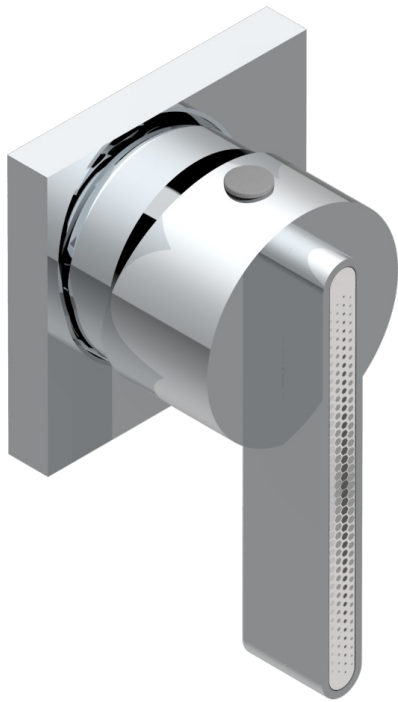

ICON-X TITANIO CON MANETAS

U7M-6540RB

Trim only for wall mixer on rosette

THG®
PARIS