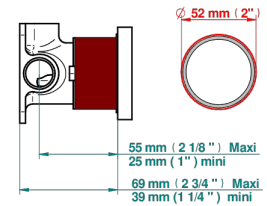

Tube

75670

20/01/2021

CARACTERÍSTICAS

- Icon-x titanio con manetas
- Trim only for wall mixer on rosette

PRODUCTOS RELACIONADOS

- Ref. G00-6540A Rough parts for wall mounted flush fit shower mixer 2 x 1/2" inlets 1 x 1/2" outlet

ACABADOS DISPONIBLES

Cerámica negra mate - D30
Cromo - A02
Cromo mate - C02
Dorado - F01
Dorado mate - F07
Dorado pálido - F30

Dorado pálido mate (sin barniz) - F31
Níquel - B01
Níquel mate - C01
Níquel viejo - H28
Pvd blush - H62
Pvd blush mate - H60

Pvd color latón - H49
Pvd color latón mate - H50
Pvd color níquel - H55
Pvd color níquel mate - H56
Pvd color oro - H52
Pvd color oro mate - H53

Pvd grafito - H64
Pvd grafito mate - H65
Pvd marrón bronce - F33
Pvd marrón bronce mate - F34
Pvd umber - H66
Pvd umber mate - H67