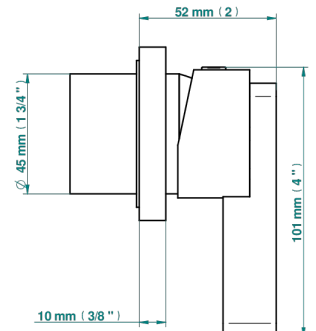

ICON-X TITANE

U7L-6540RB

Garniture pour mitigeur mural avec rosace

THG®
PARIS

Compatible with

6540A
6540A/W

6540A/US