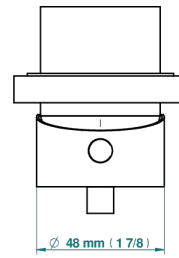

ICON-X TITANE

U7L-6540RB

Garniture pour mitigeur mural avec rosace

THG®
PARIS

Compatible with

6540A
6540A/W

6540A/US