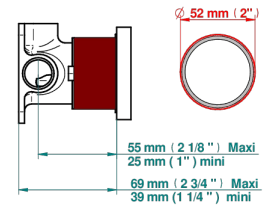

Tube

75670

20/01/2021

CARACTÉRISTIQUES

- Icon-x titane
- Garniture pour mitigeur mural avec rosace

PRODUITS ASSOCIÉS

- Ref. G00-6540A/US Partie à encastrer pour mitigeur de douche ref.6540 - standard américain

FINITIONS DISPONIBLES

Chromé - A02
Chromé mat - C02
Doré brillant - F01
Doré mat - F07
Nickel brillant - B01
Nickel mat - C01

Noir mat céramique - D30
Or pâle - F30
Or pâle mat - F31
Pvd blush - H62
Pvd blush mat - H60
Pvd couleur bronze brown - F33

Pvd couleur bronze brown - mat - F34
Pvd couleur doré - H52
Pvd couleur doré mat - H53
Pvd couleur laitton - H49
Pvd couleur laitton mat - H50
Pvd couleur nickel - H55

Pvd couleur nickel mat - H56
Pvd graphite - H64
Pvd graphite mat - H65
Pvd umber - H66
Pvd umber mat - H67
Vieux nickel - H28