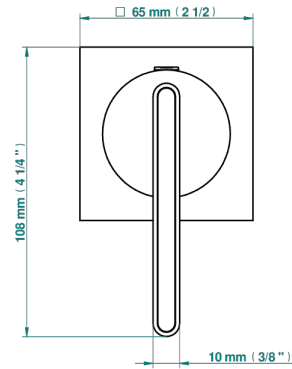

ICON-X TITANE

U7L-6540RB

Garniture pour mitigeur mural avec rosace

THG®
PARIS

Compatible with

6540A
6540A/W

6540A/US