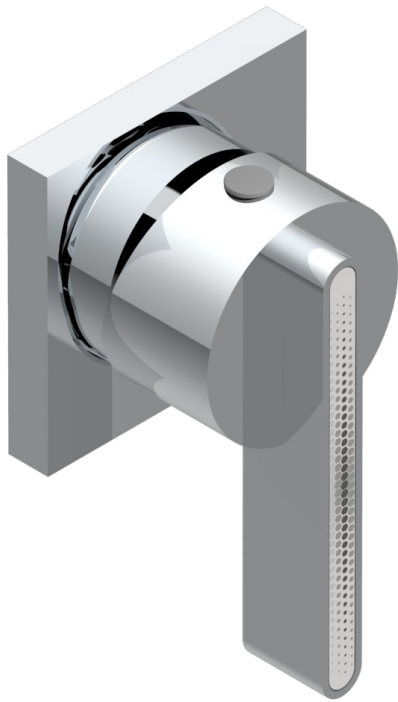

ICON-X TITANE

U7L-6540RB

Garniture pour mitigeur mural avec rosace

THG®
PARIS