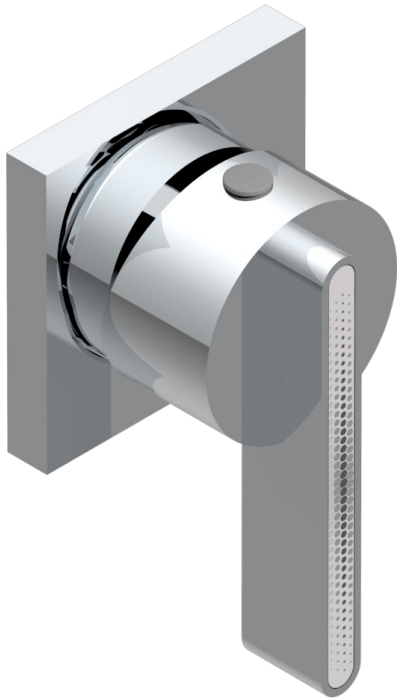

ICON-X TITANIO

U7L-6540RB

Trim only for wall mixer on rosette

THG®
PARIS