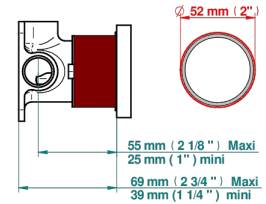

Tube

75670

20/01/2021

CARACTERÍSTICAS

- Icon-x titanio
- Trim only for wall mixer on rosette

PRODUCTOS RELACIONADOS

- Ref. G00-6540A/US Partie à encastrer pour mitigeur de douche ref.6540 - standard américain

ACABADOS DISPONIBLES

Cerámica negra mate - D30
Cromo - A02
Cromo mate - C02
Dorado - F01
Dorado mate - F07
Dorado pálido - F30

Dorado pálido mate (sin barniz) - F31
Níquel - B01
Níquel mate - C01
Níquel viejo - H28
Pvd blush - H62
Pvd blush mate - H60

Pvd color latón - H49
Pvd color latón mate - H50
Pvd color níquel - H55
Pvd color níquel mate - H56
Pvd color oro - H52
Pvd color oro mate - H53

Pvd grafito - H64
Pvd grafito mate - H65
Pvd marrón bronce - F33
Pvd marrón bronce mate - F34
Pvd umber - H66
Pvd umber mate - H67