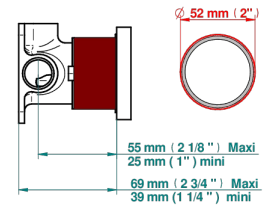

Tube

75669

20/01/2021

CARACTÉRISTIQUES

- Icon-x inserts métal à manettes
- Garniture pour mitigeur mural avec rosace

PRODUITS ASSOCIÉS

- Ref. G00-6540A/US Partie à encastrer pour mitigeur de douche ref.6540 - standard américain

FINITIONS DISPONIBLES

Chromé - A02
Chromé insert doré - GA1
Chromé mat - C02
Doré brillant - F01
Doré mat - F07
Nickel brillant - B01

Nickel mat - C01
Noir mat céramique - D30
Or pâle - F30
Or pâle mat - F31
Pvd blush - H62
Pvd blush mat - H60

Pvd couleur bronze brown - F33
Pvd couleur bronze brown - mat - F34
Pvd couleur doré - H52
Pvd couleur doré mat - H53
Pvd couleur laiton - H49
Pvd couleur laiton mat - H50

Pvd couleur nickel - H55
Pvd couleur nickel mat - H56
Pvd graphite - H64
Pvd graphite mat - H65
Pvd umber - H66
Pvd umber mat - H67

Vieux nickel - H28