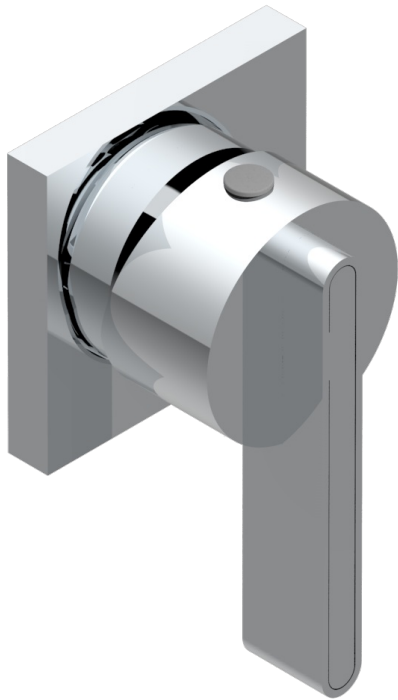

ICON-X INSERTS METAL A MANETTES

U7K-6540RB

Garniture pour mitigeur mural avec rosace

THG®
PARIS