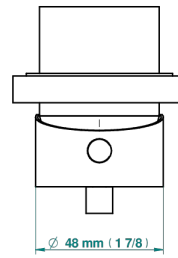

ICON-X INSERTS METAL A MANETTES

U7K-6540RB

Garniture pour mitigeur mural avec rosace

THG®
PARIS

Compatible with

6540A
6540A/W

6540A/US