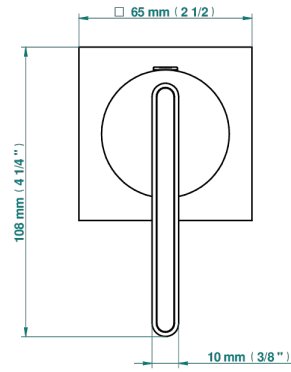

ICON-X INSERTS METAL A MANETTES

U7K-6540RB

Garniture pour mitigeur mural avec rosace

THG®
PARIS

Compatible with

6540A
6540A/W

6540A/US