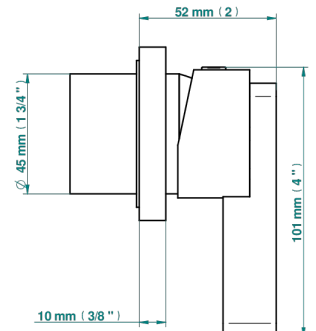

ICON-X INSERTS METAL A MANETTES

U7K-6540RB

Garniture pour mitigeur mural avec rosace

THG®
PARIS

Compatible with

6540A
6540A/W

6540A/US