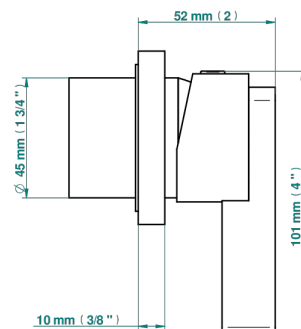

ICON-X INCRUSTACION METALICA CON MANETAS

U7K-6540RB

Trim only for wall mixer on rosette

THG®
PARIS

Compatible with

6540A
6540A/W

6540A/US