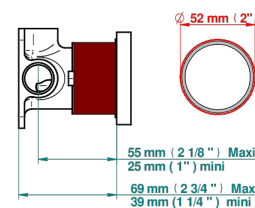

Tube

75669

20/01/2021

CARACTERÍSTICAS

- Icon-x incrustación metálica con manetas
- Trim only for wall mixer on rosette

PRODUCTOS RELACIONADOS

- Ref. G00-6540A/US Partie à encastrer pour mitigeur de douche ref.6540 - standard américain

ACABADOS DISPONIBLES

Cerámica negra mate - D30
Cromo - A02
Cromo mate - C02
Dorado - F01
Dorado mate - F07
Dorado pálido - F30

Dorado pálido mate (sin barniz) - F31
Níquel - B01
Níquel mate - C01
Níquel viejo - H28
Polished chrome with gold inlay - GA1
Pvd blush - H62

Pvd blush mate - H60
Pvd color latón - H49
Pvd color latón mate - H50
Pvd color níquel - H55
Pvd color níquel mate - H56
Pvd color oro - H52

Pvd color oro mate - H53
Pvd grafito - H64
Pvd grafito mate - H65
Pvd marrón bronce - F33
Pvd marrón bronce mate - F34
Pvd umber - H66

Pvd umber mate - H67