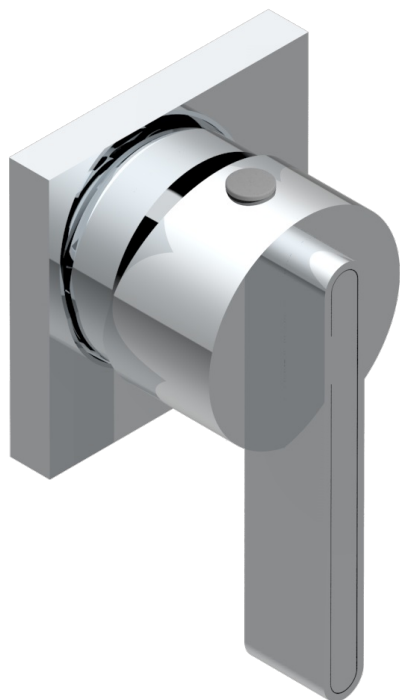

ICON-X INCRUSTACION METALICA CON MANETAS

U7K-6540RB

Trim only for wall mixer on rosette

THG®
PARIS

Compatible with

6540A
6540A/W

6540A/US

Tube

75669

20/01/2021

CARACTERÍSTICAS

- Icon-x incrustación metálica con manetas
- Trim only for wall mixer on rosette

PRODUCTOS RELACIONADOS

- Ref. G00-6540A/US Partie à encastrer pour mitigeur de douche ref.6540 - standard américain

ACABADOS DISPONIBLES

Cerámica negra mate - D30
Cromo - A02
Cromo mate - C02
Dorado - F01
Dorado mate - F07
Dorado pálido - F30

Dorado pálido mate (sin barniz) - F31
Níquel - B01
Níquel mate - C01
Níquel viejo - H28
Polished chrome with gold inlay - GA1
Pvd blush - H62

Pvd blush mate - H60
Pvd color latón - H49
Pvd color latón mate - H50
Pvd color níquel - H55
Pvd color níquel mate - H56
Pvd color oro - H52

Pvd color oro mate - H53
Pvd grafito - H64
Pvd grafito mate - H65
Pvd marrón bronce - F33
Pvd marrón bronce mate - F34
Pvd umber - H66

Pvd umber mate - H67