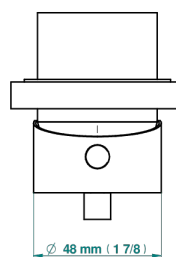

ICON-X INCRUSTACION METALICA CON MANETAS

U7K-6540RB

Trim only for wall mixer on rosette

THG®
PARIS

Compatible with

6540A
6540A/W

6540A/US