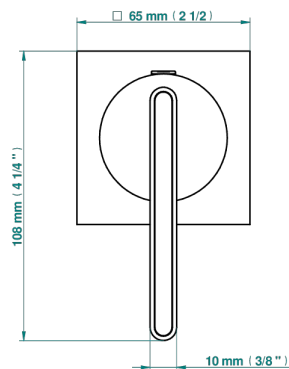

ICON-X INCRUSTACION METALICA CON MANETAS

U7K-6540RB

Trim only for wall mixer on rosette

THG®
PARIS

Compatible with

6540A
6540A/W

6540A/US