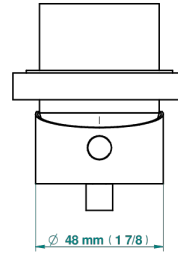

ICON-X INSERTS METAL

U7J-6540RB

Garniture pour mitigeur mural avec rosace

THG®
PARIS

Compatible with

6540A
6540A/W

6540/US