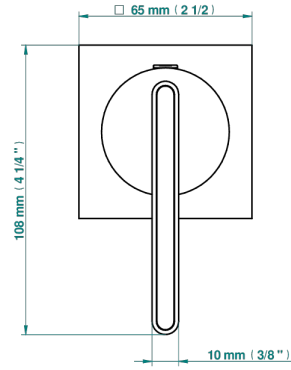

ICON-X INSERTS METAL

U7J-6540RB

Garniture pour mitigeur mural avec rosace

THG®
PARIS

Compatible with

6540A
6540A/W

6540/US