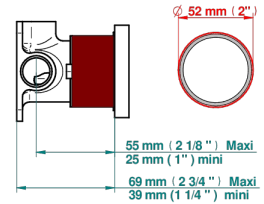

Tube

75669

20/01/2021

CARACTÉRISTIQUES

- Icon-x inserts métal
- Garniture pour mitigeur mural avec rosace

PRODUITS ASSOCIÉS

- Ref. G00-6540A/US Partie à encastrer pour mitigeur de douche ref.6540 - standard américain

FINITIONS DISPONIBLES

Chromé - A02
Chromé insert doré - GA1
Chromé mat - C02
Doré brillant - F01
Doré mat - F07
Nickel brillant - B01

Nickel mat - C01
Noir mat céramique - D30
Or pâle - F30
Or pâle mat - F31
Pvd blush - H62
Pvd blush mat - H60

Pvd couleur bronze brown - F33
Pvd couleur bronze brown - mat - F34
Pvd couleur doré - H52
Pvd couleur doré mat - H53
Pvd couleur laiton - H49
Pvd couleur laiton mat - H50

Pvd couleur nickel - H55
Pvd couleur nickel mat - H56
Pvd graphite - H64
Pvd graphite mat - H65
Pvd umber - H66
Pvd umber mat - H67

Vieux nickel - H28