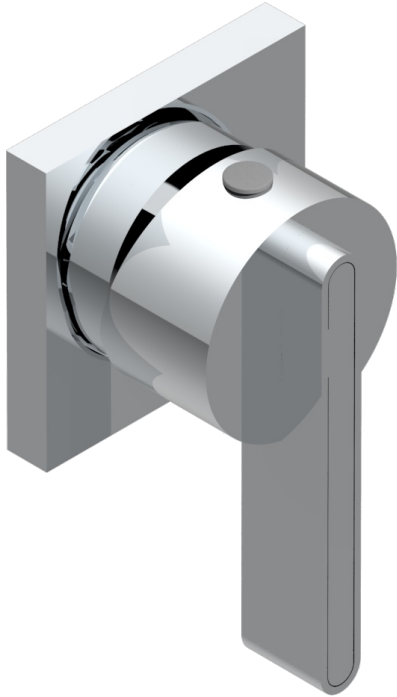

ICON-X INSERTS METAL

U7J-6540RB

Garniture pour mitigeur mural avec rosace

THG®
PARIS

Compatible with

6540A
6540A/W

6540/US

Tube

75669

20/01/2021

CARACTÉRISTIQUES

- Icon-x inserts métal
- Garniture pour mitigeur mural avec rosace

PRODUITS ASSOCIÉS

- Ref. G00-6540A/US Partie à encastrer pour mitigeur de douche ref.6540 - standard américain

FINITIONS DISPONIBLES

Chromé - A02
Chromé insert doré - GA1
Chromé mat - C02
Doré brillant - F01
Doré mat - F07
Nickel brillant - B01

Nickel mat - C01
Noir mat céramique - D30
Or pâle - F30
Or pâle mat - F31
Pvd blush - H62
Pvd blush mat - H60

Pvd couleur bronze brown - F33
Pvd couleur bronze brown - mat - F34
Pvd couleur doré - H52
Pvd couleur doré mat - H53
Pvd couleur laiton - H49
Pvd couleur laiton mat - H50

Pvd couleur nickel - H55
Pvd couleur nickel mat - H56
Pvd graphite - H64
Pvd graphite mat - H65
Pvd umber - H66
Pvd umber mat - H67

Vieux nickel - H28