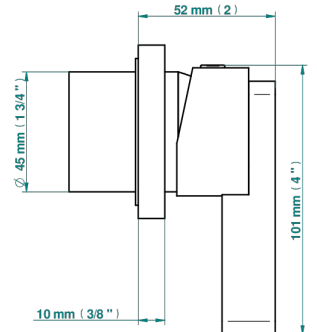

ICON-X INSERTS METAL

U7J-6540RB

Garniture pour mitigeur mural avec rosace

THG®
PARIS

Compatible with

6540A
6540A/W

6540/US