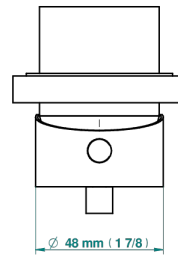

ICON-X INCRUSTACION METALICA

U7J-6540RB

Trim only for wall mixer on rosette

THG®
PARIS

Compatible with

6540A
6540A/W

6540A/US