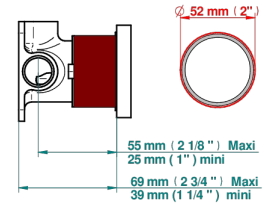

Tube

75669

20/01/2021

CARACTERÍSTICAS

- Icon-x incrustación metálica
- Trim only for wall mixer on rosette

PRODUCTOS RELACIONADOS

- Ref. G00-6540A/US Partie à encastrer pour mitigeur de douche ref.6540 - standard américain

ACABADOS DISPONIBLES

Cerámica negra mate - D30
Cromo - A02
Cromo mate - C02
Dorado - F01
Dorado mate - F07
Dorado pálido - F30

Dorado pálido mate (sin barniz) - F31
Níquel - B01
Níquel mate - C01
Níquel viejo - H28
Polished chrome with gold inlay - GA1
Pvd blush - H62

Pvd blush mate - H60
Pvd color latón - H49
Pvd color latón mate - H50
Pvd color níquel - H55
Pvd color níquel mate - H56
Pvd color oro - H52

Pvd color oro mate - H53
Pvd grafito - H64
Pvd grafito mate - H65
Pvd marrón bronce - F33
Pvd marrón bronce mate - F34
Pvd umber - H66

Pvd umber mate - H67