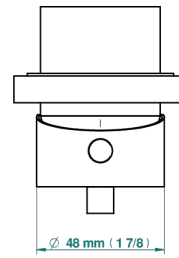

ICON-X A MANETTES

U7H-6540RB

Garniture pour mitigeur mural avec rosace

THG®
PARIS

Compatible with

6540A
6540A/W

6540A/US