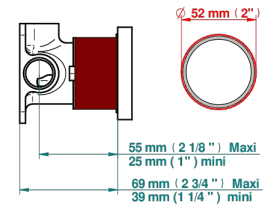

Tube

75668

20/01/2021

CARACTÉRISTIQUES

- Icon-x à manettes
- Garniture pour mitigeur mural avec rosace

PRODUITS ASSOCIÉS

- Ref. G00-6540A/US Partie à encastrer pour mitigeur de douche ref.6540 - standard américain

FINITIONS DISPONIBLES

Chromé - A02
Chromé mat - C02
Doré brillant - F01
Doré mat - F07
Nickel brillant - B01
Nickel mat - C01

Noir mat céramique - D30
Or pâle - F30
Or pâle mat - F31
Pvd blush - H62
Pvd blush mat - H60
Pvd couleur bronze brown - F33

Pvd couleur bronze brown - mat - F34
Pvd couleur doré - H52
Pvd couleur doré mat - H53
Pvd couleur laiton - H49
Pvd couleur laiton mat - H50
Pvd couleur nickel - H55

Pvd couleur nickel mat - H56
Pvd graphite - H64
Pvd graphite mat - H65
Pvd umber - H66
Pvd umber mat - H67
Vieux nickel - H28