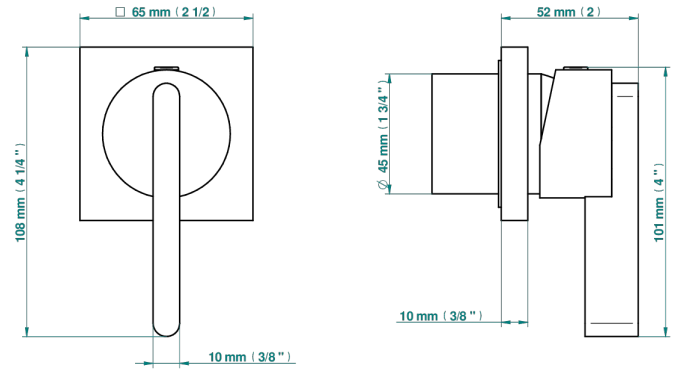

ICON-X A MANETTES

U7H-6540RB

Garniture pour mitigeur mural avec rosace

THG®
PARIS