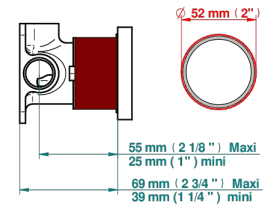

Tube

75668

20/01/2021

CARACTERÍSTICAS

- Icon-x con manetas
- Trim only for wall mixer on rosette

PRODUCTOS RELACIONADOS

- Ref. G00-6540A/US Partie à encastrer pour mitigeur de douche ref.6540 - standard américain

ACABADOS DISPONIBLES

Cerámica negra mate - D30
Cromo - A02
Cromo mate - C02
Dorado - F01
Dorado mate - F07
Dorado pálido - F30

Dorado pálido mate (sin barniz) - F31
Níquel - B01
Níquel mate - C01
Níquel viejo - H28
Pvd blush - H62
Pvd blush mate - H60

Pvd color latón - H49
Pvd color latón mate - H50
Pvd color níquel - H55
Pvd color níquel mate - H56
Pvd color oro - H52
Pvd color oro mate - H53

Pvd grafito - H64
Pvd grafito mate - H65
Pvd marrón bronce - F33
Pvd marrón bronce mate - F34
Pvd umber - H66
Pvd umber mate - H67