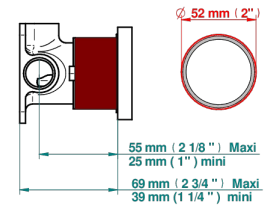

Tube

75668

20/01/2021

CARACTÉRISTIQUES

- Icon-x
- Garniture pour mitigeur mural avec rosace

PRODUITS ASSOCIÉS

- Ref. G00-6540A/US Partie à encastrer pour mitigeur de douche ref.6540 - standard américain

FINITIONS DISPONIBLES

Chromé - A02
Chromé mat - C02
Doré brillant - F01
Doré mat - F07
Nickel brillant - B01
Nickel mat - C01

Noir mat céramique - D30
Or pâle - F30
Or pâle mat - F31
Pvd blush - H62
Pvd blush mat - H60
Pvd couleur bronze brown - F33

Pvd couleur bronze brown - mat - F34
Pvd couleur doré - H52
Pvd couleur doré mat - H53
Pvd couleur laiton - H49
Pvd couleur laiton mat - H50
Pvd couleur nickel - H55

Pvd couleur nickel mat - H56
Pvd graphite - H64
Pvd graphite mat - H65
Pvd umber - H66
Pvd umber mat - H67
Vieux nickel - H28