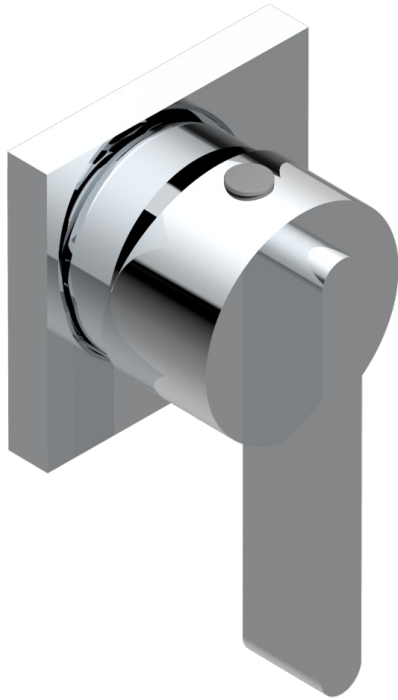

ICON-X

U7G-6540RB

Trim only for wall mixer on rosette

THG®
PARIS