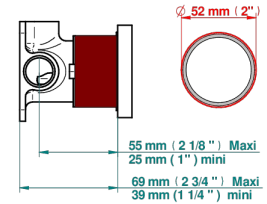

Tube

75668

20/01/2021

CARACTERÍSTICAS

- Icon-x
- Trim only for wall mixer on rosette

PRODUCTOS RELACIONADOS

- Ref. G00-6540A/US Partie à encastrer pour mitigeur de douche ref.6540 - standard américain

ACABADOS DISPONIBLES

Cerámica negra mate - D30
Cromo - A02
Cromo mate - C02
Dorado - F01
Dorado mate - F07
Dorado pálido - F30

Dorado pálido mate (sin barniz) - F31
Níquel - B01
Níquel mate - C01
Níquel viejo - H28
Pvd blush - H62
Pvd blush mate - H60

Pvd color latón - H49
Pvd color latón mate - H50
Pvd color níquel - H55
Pvd color níquel mate - H56
Pvd color oro - H52
Pvd color oro mate - H53

Pvd grafito - H64
Pvd grafito mate - H65
Pvd marrón bronce - F33
Pvd marrón bronce mate - F34
Pvd umber - H66
Pvd umber mate - H67