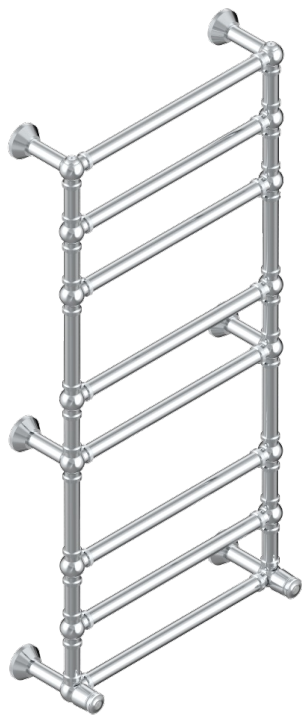

CORVAIR FIOR DI BOSCO

U8K-TWK8H2

THG[®]
PARIS

Sèche-serviettes Traditionnel moleté, 8 barres, 623 mm x 1323 mm, hydraulique, avec 2 croisillons de style

CARACTÉRISTIQUES

- Corvoir Fior di Bosco
- Sèche-serviettes Traditionnel moleté, 8 barres, 623 mm x 1323 mm, hydraulique, avec 2 croisillons de style

SPÉCIFICATIONS TECHNIQUES

- Pression : 0,5 bars < P < 3 bars (recommandée)
- Pressure : 7.25 psi < P < 43.5 psi (advised)
- Température eau maximale conseillée : 60°C
- Maximum water temperature advised: 140°F
- Hauteur minimale au sol (maximum height from the ground) : 60 cm (24")
- Puissance / Power : 171W à Delta T 30

FINITIONS DISPONIBLES

Bronze clair - D01
Chromé - A02
Chromé mat - C02
Doré brillant - F01
Doré mat - F07
Nickel brillant - B01

Nickel mat - C01
Or pâle - F30
Or pâle mat - F31
Pvd blush - H62
Pvd blush mat - H60
Pvd couleur bronze brown - F33

Pvd couleur bronze brown - mat - F34
Pvd couleur doré - H52
Pvd couleur doré mat - H53
Pvd couleur laiton - H49
Pvd couleur laiton mat - H50
Pvd couleur nickel - H55

Pvd couleur nickel mat - H56
Pvd graphite - H64
Pvd graphite mat - H65
Pvd umber - H66
Pvd umber mat - H67