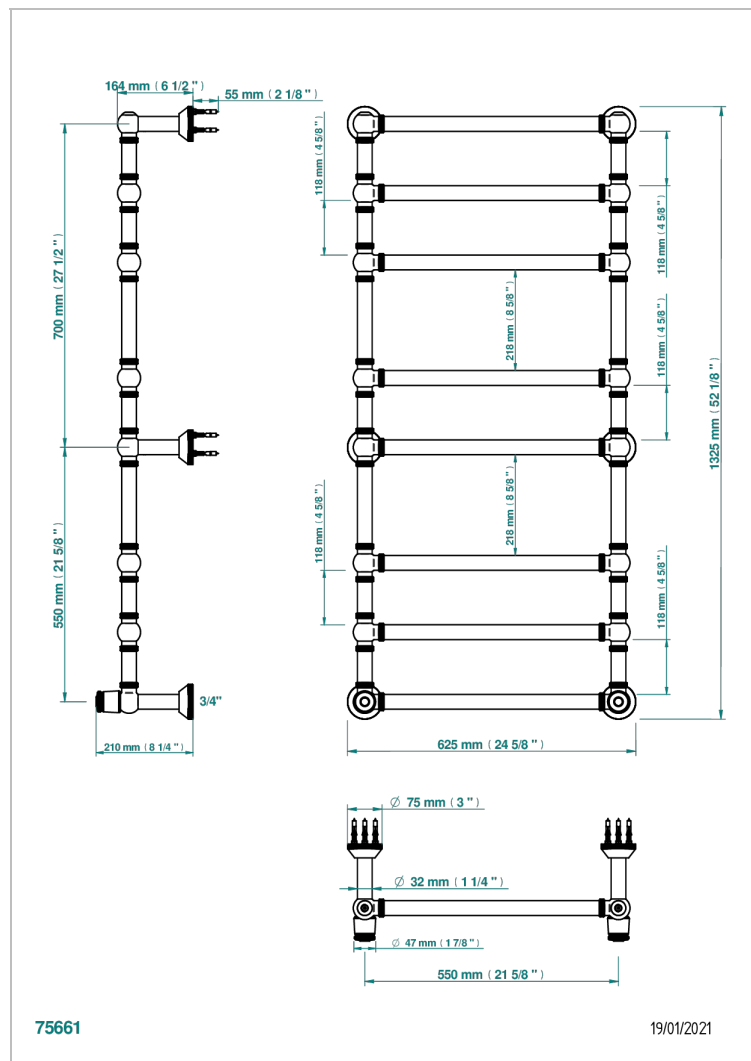

CORVAIR FIOR DI BOSCO

U8K-TWK8H2

THG[®]
PARIS

Sèche-serviettes Traditionnel moleté, 8 barres, 623 mm x 1323 mm, hydraulique, avec 2 croisillons de style

CARACTÉRISTIQUES

- Corvoir Fior di Bosco
- Sèche-serviettes Traditionnel moleté, 8 barres, 623 mm x 1323 mm, hydraulique, avec 2 croisillons de style

SPÉCIFICATIONS TECHNIQUES

- Pression : 0,5 bars < P < 3 bars (recommandée)
- Pressure : 7.25 psi < P < 43.5 psi (advised)
- Température eau maximale conseillée : 60°C
- Maximum water temperature advised: 140°F
- Hauteur minimale au sol (maximum height from the ground) : 60 cm (24")
- Puissance / Power : 171W à Delta T 30