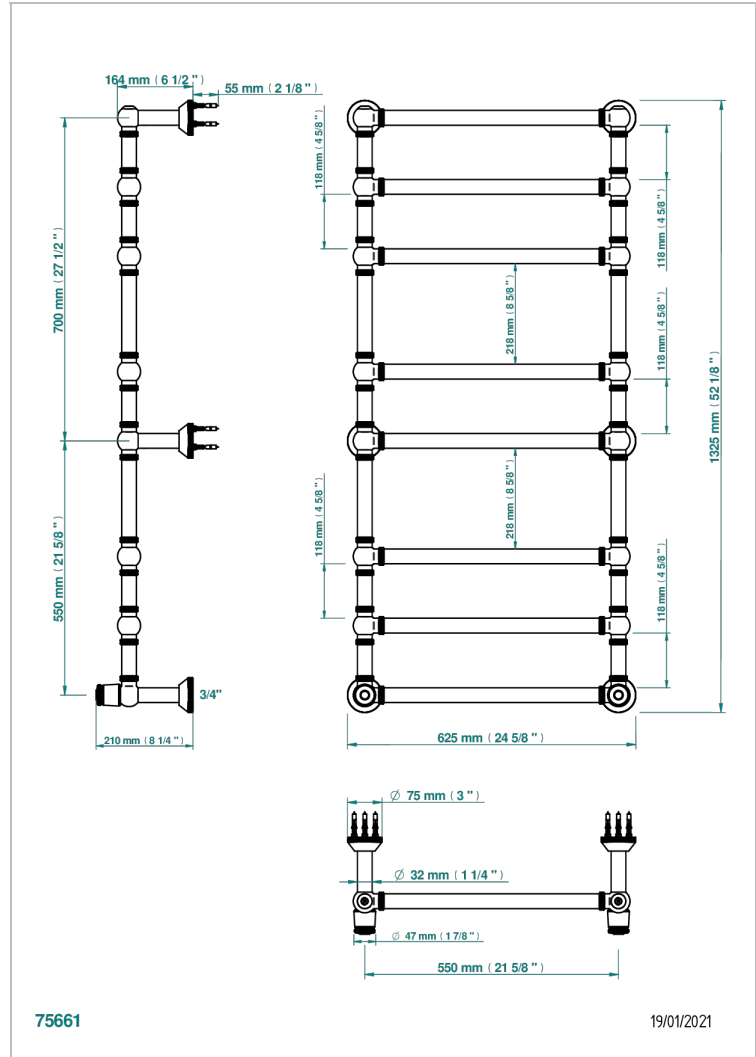

Traditionell, Handtuchwärmer, Warmwasser, gerändelter Ring, 2 kollektionsspezifische Bedienungsgriffe, 8 Stangen, 623 mm x 1323 mm

75661

19/01/2021

EIGENSCHAFTEN

- Corvaire Fior di Bosco
- Traditionell, Handtuchwärmer, Warmwasser, gerändelter Ring, 2 kollektionsspezifische Bedienungsgriffe, 8 Stangen, 623 mm x 1323 mm

TECHNISCHE DATEN

- Pression : 0,5 bars < P < 3 bars (recommandée)
- Pressure : 7.25 psi < P < 43.5 psi (advised)
- Température eau maximale conseillée : 60°C
- Maximum water temperature advised: 140°F
- Hauteur minimale au sol (maximum height from the ground) : 60 cm (24")
- Puissance / Power : 171W à Delta T 30