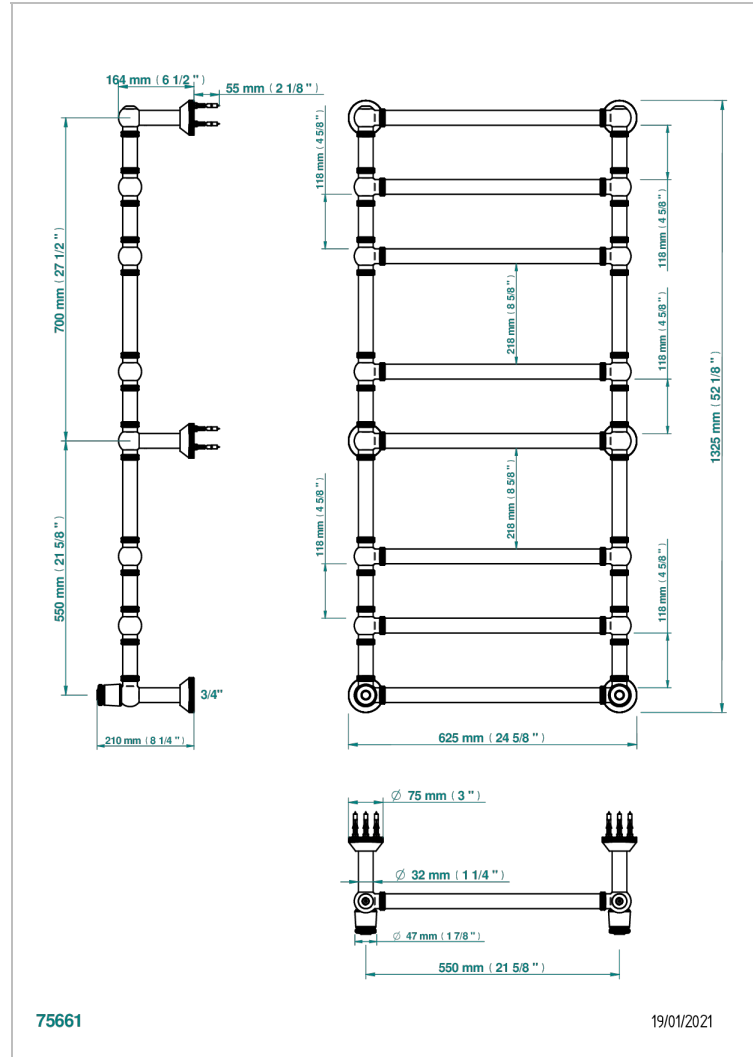

CORVAIR FIOR DI BOSCO

U8K-TWK8H2

Полотенцесушитель Традиционный рифленый, 8 перекладин, 623 мм х 1323 мм, водяной, с 2 декоративными крестовыми рукоятками

THG
PARIS

ХАРАКТЕРИСТИКИ

- Corvoir Fior di Bosco
- Полотенцесушитель Традиционный рифленый, 8 перекладин, 623 мм х 1323 мм, водяной, с 2 декоративными крестовыми рукоятками

ТЕХНИЧЕСКИЕ ХАРАКТЕРИСТИКИ

- Pression : 0,5 bars < P < 3 bars (recommandée)
- Pressure : 7.25 psi < P < 43.5 psi (advised)
- Température eau maximale conseillée : 60°C
- Maximum water temperature advised: 140°F
- Hauteur minimale au sol (maximum height from the ground) : 60 cm (24")
- Puissance / Power : 171W à Delta T 30