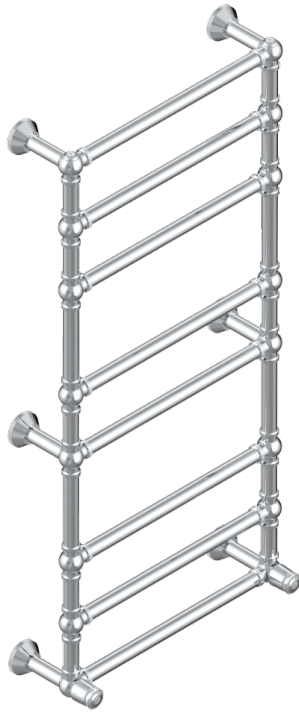

CORVAIR FIOR DI BOSCO

U8K-TWK8H2

Полотенцесушитель Традиционный рифленый, 8 перекладин, 623 мм х 1323 мм, водяной, с 2 декоративными крестовыми рукоятками

THG
PARIS

ХАРАКТЕРИСТИКИ

- Corvoir Fior di Bosco
- Полотенцесушитель Традиционный рифленый, 8 перекладин, 623 мм х 1323 мм, водяной, с 2 декоративными крестовыми рукоятками

ТЕХНИЧЕСКИЕ ХАРАКТЕРИСТИКИ

- Pression : 0,5 bars < P < 3 bars (recommandée)
- Pressure : 7.25 psi < P < 43.5 psi (advised)
- Température eau maximale conseillée : 60°C
- Maximum water temperature advised: 140°F
- Hauteur minimale au sol (maximum height from the ground) : 60 cm (24")
- Puissance / Power : 171W à Delta T 30

ДОСТУПНЫЕ ВАРИАНТЫ ПОКРЫТИЙ

Blush PVD - H62
Graphite PVD - H64
Matt Umber PVD - H67
Matt blush PVD - H60
Matt graphite PVD - H65
Umber PVD - H66

Бронза - D01
Золото - F01
Матовое золото - F07
Матовое светлое золото - F31
Матовый никель - C01
Матовый хром - C02

Никель - B01
Покрытие PVD бронза - F33
Покрытие PVD золотистый цвет - H52
Покрытие PVD латунь - H49
Покрытие PVD матовая бронза - F34
Покрытие PVD матовая латунь - H50

Покрытие PVD матовый золотистый - H53
Покрытие PVD матовый никель - H56
Покрытие PVD никель - H55
Светлое золото - F30
Хром - A02