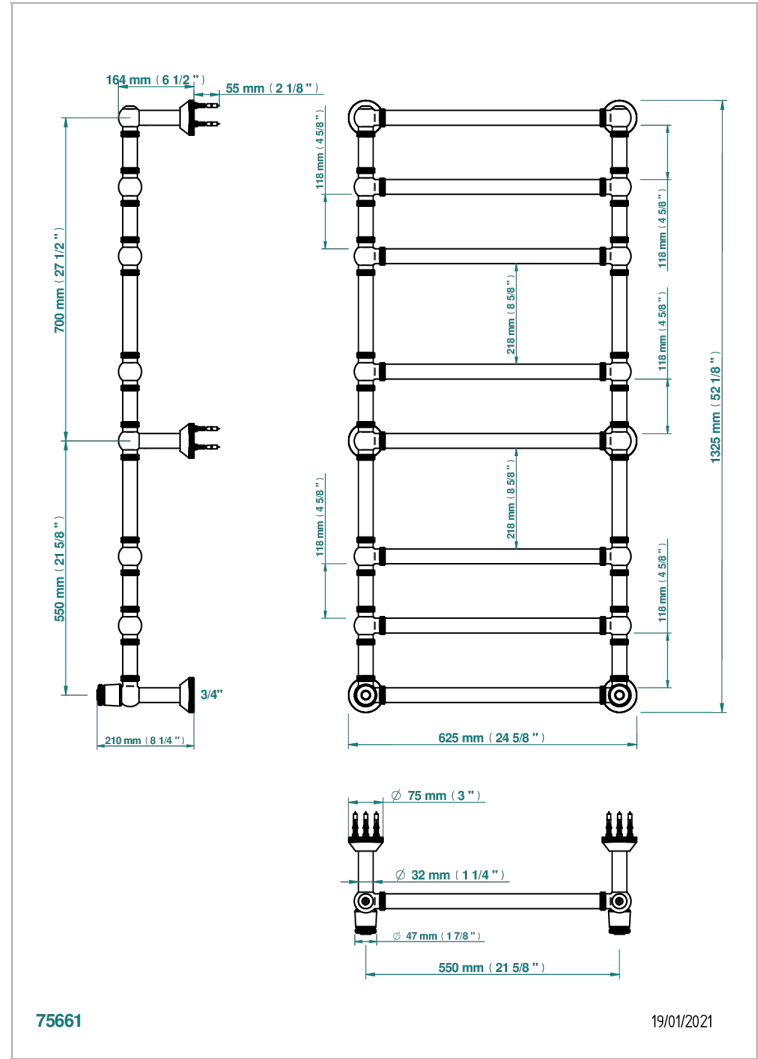

Traditionell, Handtuchwärmer, Warmwasser, gerändelter Ring, 2 kollektionsspezifische Bedienungsgriffe, 8 Stangen, 623 mm x 1323 mm

EIGENSCHAFTEN

- Corvoir Fior di Bosco
- Traditionell, Handtuchwärmer, Warmwasser, gerändelter Ring, 2 kollektionsspezifische Bedienungsgriffe, 8 Stangen, 623 mm x 1323 mm

TECHNISCHE DATEN

- Pression : 0,5 bars < P < 3 bars (recommandée)
- Pressure : 7.25 psi < P < 43.5 psi (advised)
- Température eau maximale conseillée : 60°C
- Maximum water temperature advised: 140°F
- Hauteur minimale au sol (maximum height from the ground) : 60 cm (24")
- Puissance / Power : 171W à Delta T 30