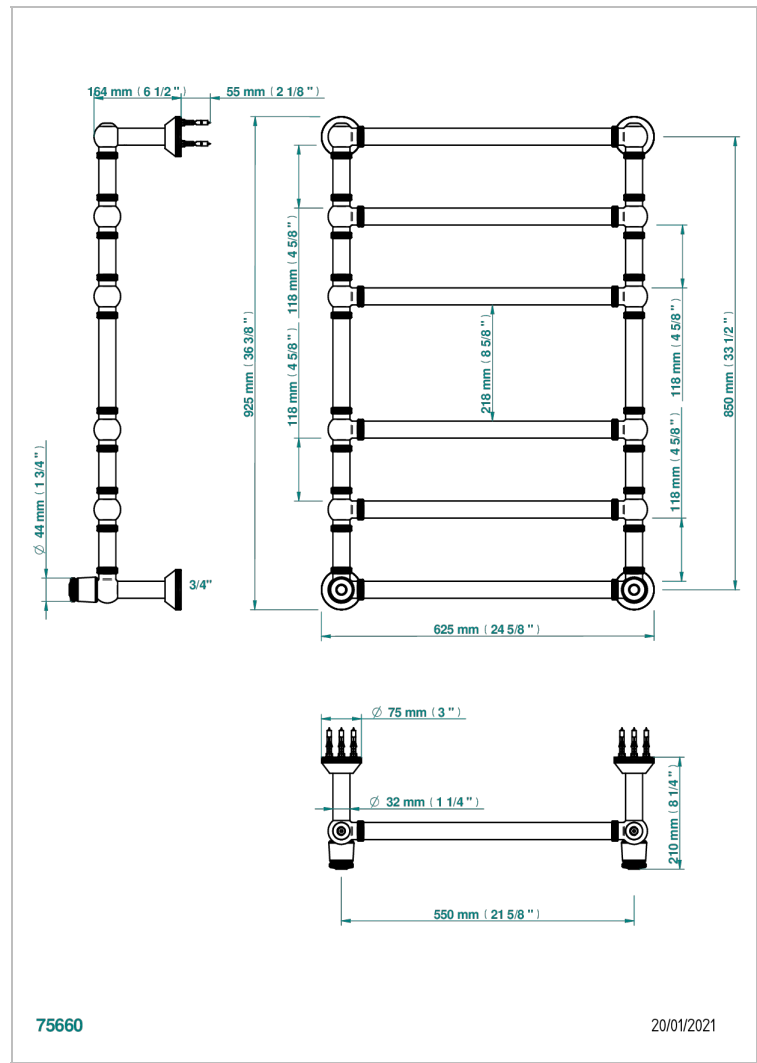

CORVAIR FIOR DI BOSCO

U8K-TWK6H2

THG[®]
PARIS

Traditionell, Handtuchwärmer, Warmwasser, gerändelter Ring, 2 kollektionsspezifische Bedienungsgriffe, 6 Stangen, 623 mm x 923 mm

75660

20/01/2021

EIGENSCHAFTEN

- Corvair Fior di Bosco
- Traditionell, Handtuchwärmer, Warmwasser, gerändelter Ring, 2 kollektionsspezifische Bedienungsgriffe, 6 Stangen, 623 mm x 923 mm

TECHNISCHE DATEN

- Pression : 0,5 bars < P < 3 bars (recommandée)
- Pressure : 7.25 psi < P < 43.5 psi (advised)
- Température eau maximale conseillée : 60°C
- Maximum water temperature advised: 140°F
- Hauteur minimale au sol (maximum height from the ground) : 60 cm (24")
- Puissance / Power : 128W à Delta T 30