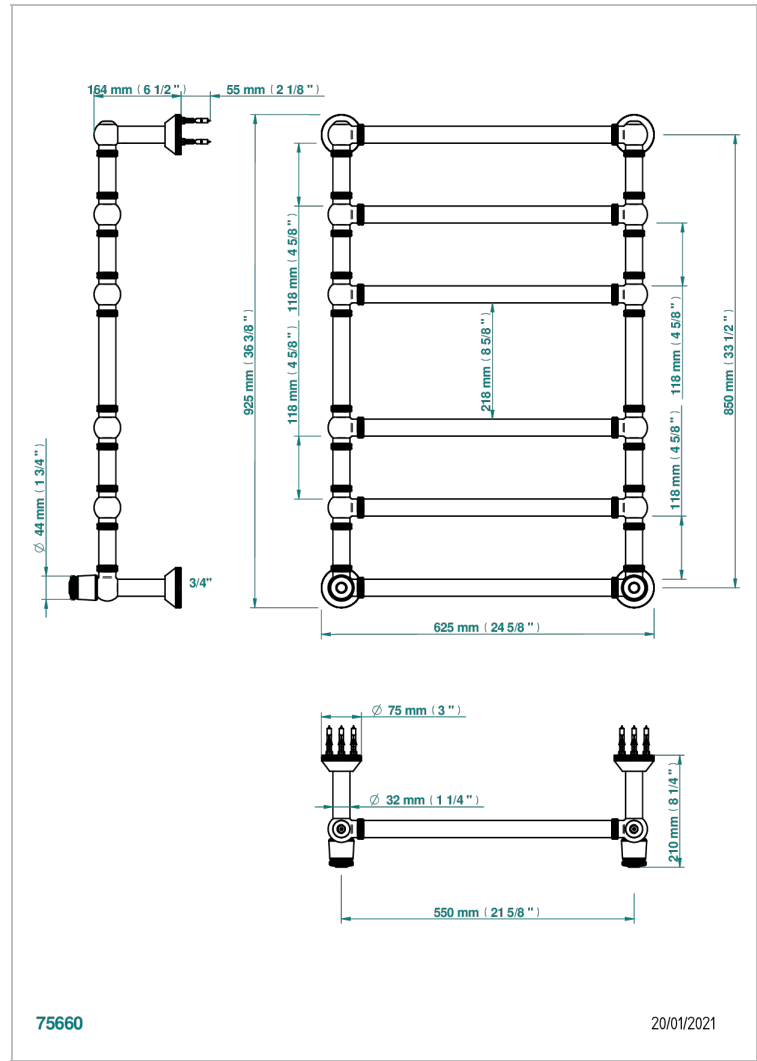

# CORVAIR FIOR DI BOSCO

U8K-TWK6H2

THG<sup>®</sup>  
PARIS

Traditionell, Handtuchwärmer, Warmwasser, gerändelter Ring, 2 kollektionsspezifische Bedienungsgriffe, 6 Stangen, 623 mm x 923 mm

## EIGENSCHAFTEN

- Corvoir Fior di Bosco
- Traditionell, Handtuchwärmer, Warmwasser, gerändelter Ring, 2 kollektionsspezifische Bedienungsgriffe, 6 Stangen, 623 mm x 923 mm

## TECHNISCHE DATEN

- Pression : 0,5 bars < P < 3 bars (recommandée)
- Pressure : 7.25 psi < P < 43.5 psi (advised)
- Température eau maximale conseillée : 60°C
- Maximum water temperature advised: 140°F
- Hauteur minimale au sol (maximum height from the ground) : 60 cm (24")
- Puissance / Power : 128W à Delta T 30