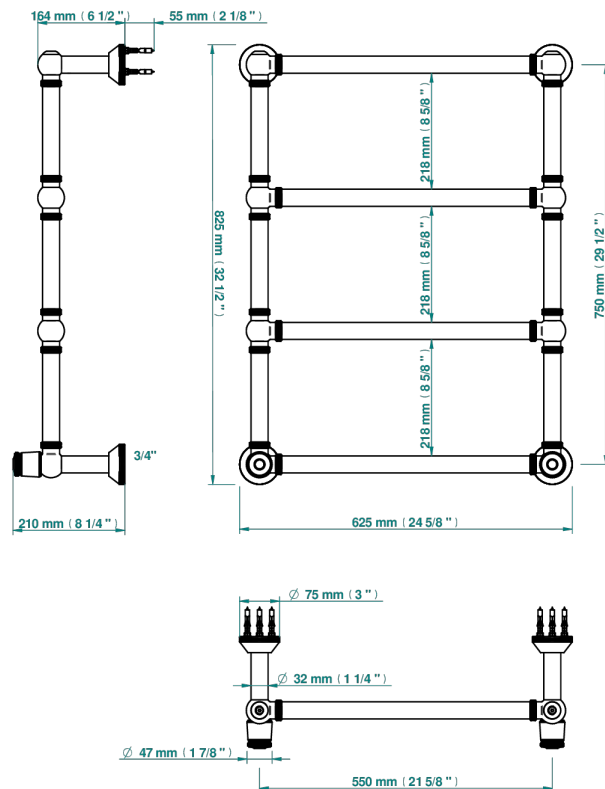

CORVAIR FIOR DI BOSCO

U8K-TWK4H2

THG[®]
PARIS

Полотенцесушитель Традиционный рифленый, 4 перекладины, 623 мм x 823 мм, водяной, с 2 декоративными крестовыми рукоятками

75659

20/01/2021

ХАРАКТЕРИСТИКИ

- Corvoir Fior di Bosco
- Полотенцесушитель Традиционный рифленый, 4 перекладины, 623 мм x 823 мм, водяной, с 2 декоративными крестовыми рукоятками

ТЕХНИЧЕСКИЕ ХАРАКТЕРИСТИКИ

- Pression : 0,5 bars < P < 3 bars (recommandée)
- Pressure : 7.25 psi < P < 43.5 psi (advised)
- Température eau maximale conseillée : 60°C
- Maximum water temperature advised: 140°F
- Hauteur minimale au sol (maximum height from the ground) : 60 cm (24")
- Puissance / Power : 86W à Delta T 30