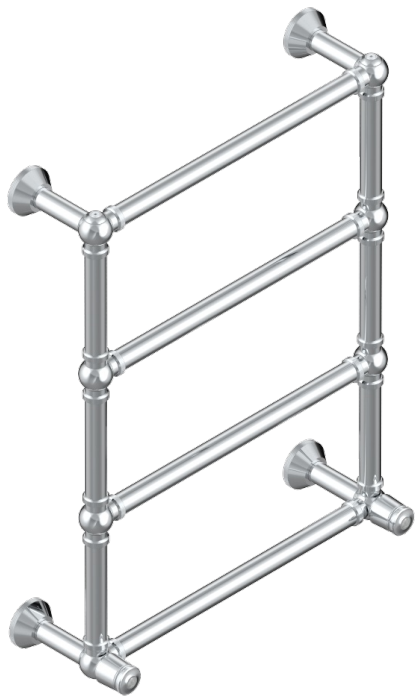

CORVAIR FIOR DI BOSCO

U8K-TWK4H2

THG[®]
PARIS

Полотенцесушитель Традиционный рифленый, 4 перекладины, 623 мм x 823 мм, водяной, с 2 декоративными крестовыми рукоятками

75659

20/01/2021

ХАРАКТЕРИСТИКИ

- Corvoir Fior di Bosco
- Полотенцесушитель Традиционный рифленый, 4 перекладины, 623 мм x 823 мм, водяной, с 2 декоративными крестовыми рукоятками

ТЕХНИЧЕСКИЕ ХАРАКТЕРИСТИКИ

- Pression : 0,5 bars < P < 3 bars (recommandée)
- Pressure : 7.25 psi < P < 43.5 psi (advised)
- Température eau maximale conseillée : 60°C
- Maximum water temperature advised: 140°F
- Hauteur minimale au sol (maximum height from the ground) : 60 cm (24")
- Puissance / Power : 86W à Delta T 30

ДОСТУПНЫЕ ВАРИАНТЫ ПОКРЫТИЙ

Blush PVD - H62
Graphite PVD - H64
Matt Umber PVD - H67
Matt blush PVD - H60
Matt graphite PVD - H65
Umber PVD - H66

Бронза - D01
Золото - F01
Матовое золото - F07
Матовое светлое золото - F31
Матовый никель - C01
Матовый хром - C02

Никель - B01
Покрытие PVD бронза - F33
Покрытие PVD золотистый цвет - H52
Покрытие PVD латунь - H49
Покрытие PVD матовая бронза - F34
Покрытие PVD матовая латунь - H50

Покрытие PVD матовый золотистый - H53
Покрытие PVD матовый никель - H56
Покрытие PVD никель - H55
Светлое золото - F30
Хром - A02