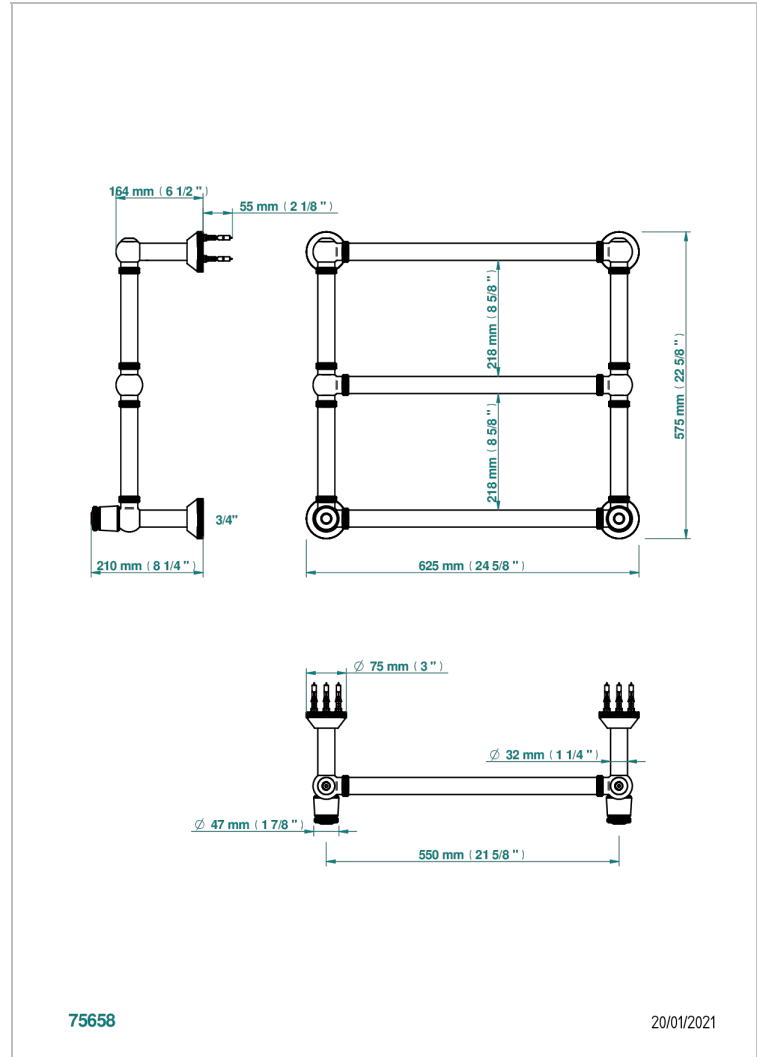

# CORVAIR FIOR DI BOSCO

U8K-TWK3H2

THG<sup>®</sup>  
PARIS

Sèche-serviettes Traditionnel moleté, 3 barres, 623 mm x 573 mm, hydraulique, avec 2 croisillons de style

## CARACTÉRISTIQUES

- Corvaire Fior di Bosco
- Sèche-serviettes Traditionnel moleté, 3 barres, 623 mm x 573 mm, hydraulique, avec 2 croisillons de style

## SPÉCIFICATIONS TECHNIQUES

- Pression : 0,5 bars < P < 3 bars (recommandée)
- Pressure : 7.25 psi < P < 43.5 psi (advised)
- Température eau maximale conseillée : 60°C
- Maximum water temperature advised: 140°F
- Hauteur minimale au sol (maximum height from the ground) : 60 cm (24")
- Puissance / Power : 64W à Delta T 30