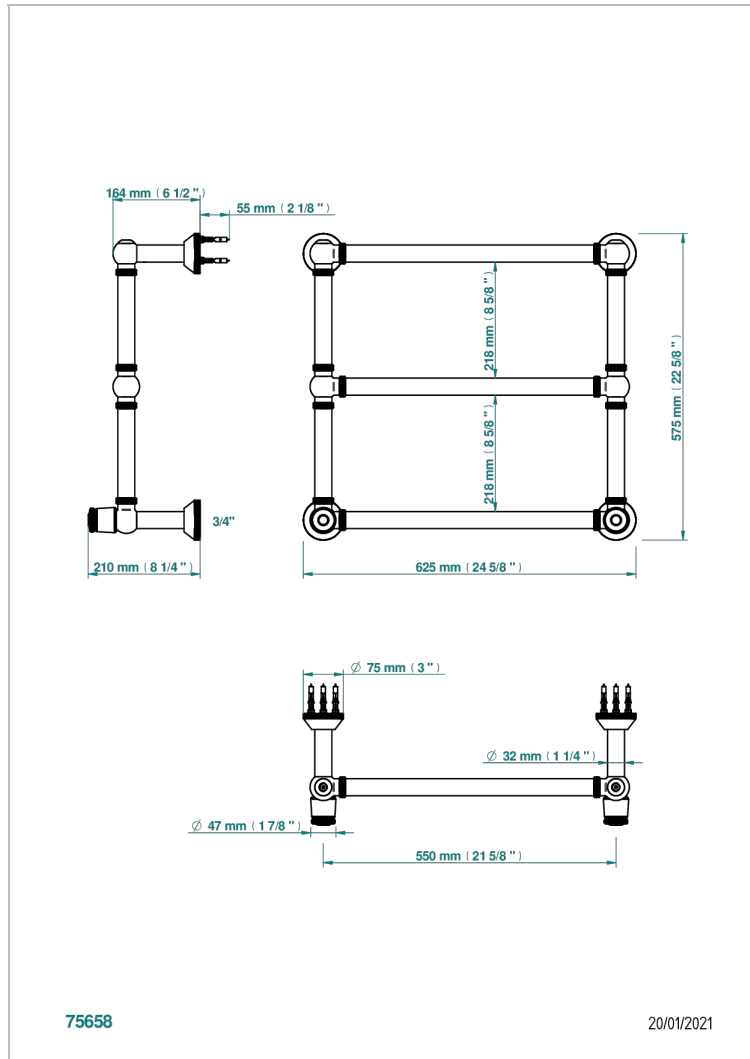

CORVAIR FIOR DI BOSCO

U8K-TWK3H2

THG[®]
PARIS

Полотенцесушитель Традиционный рифленый, 3 перекладины, 623 мм x 573 мм, водяной, с 2 декоративными крестовыми рукоятками

ХАРАКТЕРИСТИКИ

- Corvair Fior di Bosco
- Полотенцесушитель Традиционный рифленый, 3 перекладины, 623 мм x 573 мм, водяной, с 2 декоративными крестовыми рукоятками

ТЕХНИЧЕСКИЕ ХАРАКТЕРИСТИКИ

- Pression : 0,5 bars < P < 3 bars (recommandée)
- Pressure : 7.25 psi < P < 43.5 psi (advised)
- Température eau maximale conseillée : 60°C
- Maximum water temperature advised: 140°F
- Hauteur minimale au sol (maximum height from the ground) : 60 cm (24")
- Puissance / Power : 64W à Delta T 30