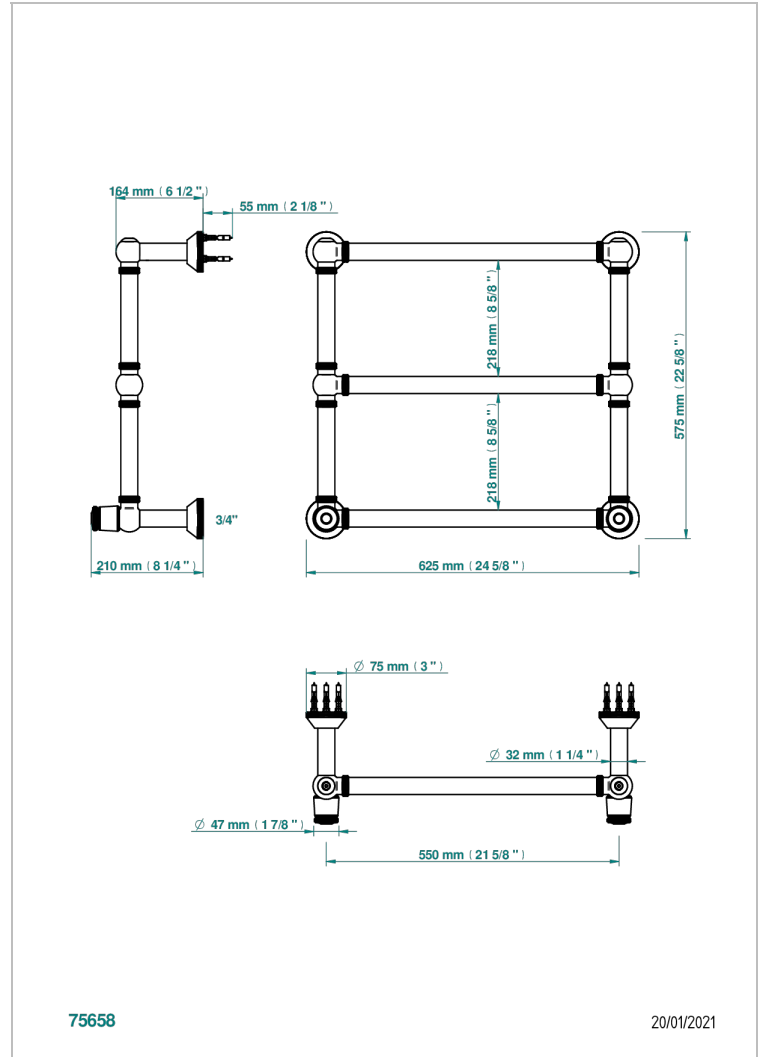

CORVAIR FIOR DI BOSCO

U8K-TWK3H2

THG[®]
PARIS

Sèche-serviettes Traditionnel moleté, 3 barres, 623 mm x 573 mm, hydraulique, avec 2 croisillons de style

75658

20/01/2021

CARACTÉRISTIQUES

- Corvoir Fior di Bosco
- Sèche-serviettes Traditionnel moleté, 3 barres, 623 mm x 573 mm, hydraulique, avec 2 croisillons de style

SPÉCIFICATIONS TECHNIQUES

- Pression : 0,5 bars < P < 3 bars (recommandée)
- Pressure : 7.25 psi < P < 43.5 psi (advised)
- Température eau maximale conseillée : 60°C
- Maximum water temperature advised: 140°F
- Hauteur minimale au sol (maximum height from the ground) : 60 cm (24")
- Puissance / Power : 64W à Delta T 30