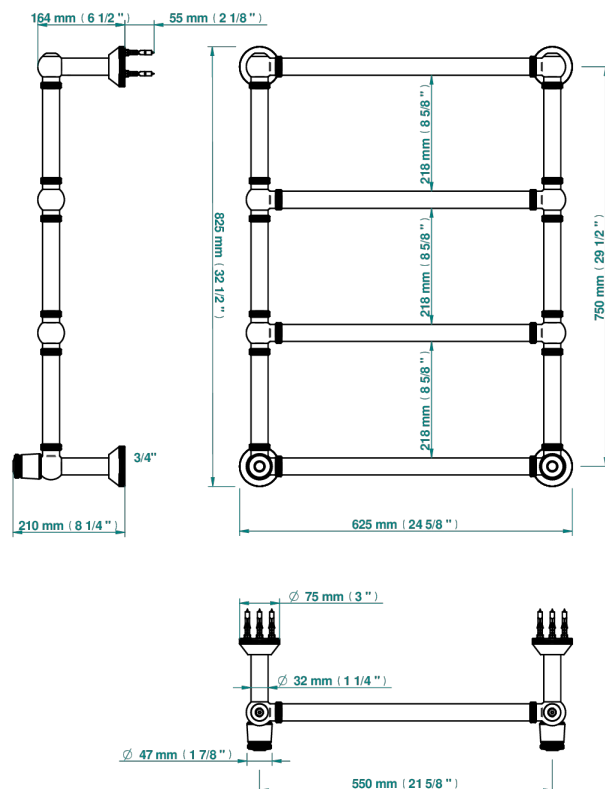

CORVAIR HOWLITE

U8F-TWK4H2

THG
PARIS

Полотенцесушитель Традиционный рифленый, 4 перекладины, 623 мм x 823 мм, водяной, с 2 декоративными крестовыми рукоятками

75655

20/01/2021

ХАРАКТЕРИСТИКИ

- Corvaire Howlite
- Полотенцесушитель Традиционный рифленый, 4 перекладины, 623 мм x 823 мм, водяной, с 2 декоративными крестовыми рукоятками

ТЕХНИЧЕСКИЕ ХАРАКТЕРИСТИКИ

- Pression : 0,5 bars < P < 3 bars (recommandée)
- Pressure : 7.25 psi < P < 43.5 psi (advised)
- Température eau maximale conseillée : 60°C
- Maximum water temperature advised: 140°F
- Hauteur minimale au sol (maximum height from the ground) : 60 cm (24")
- Puissance / Power : 86W à Delta T 30