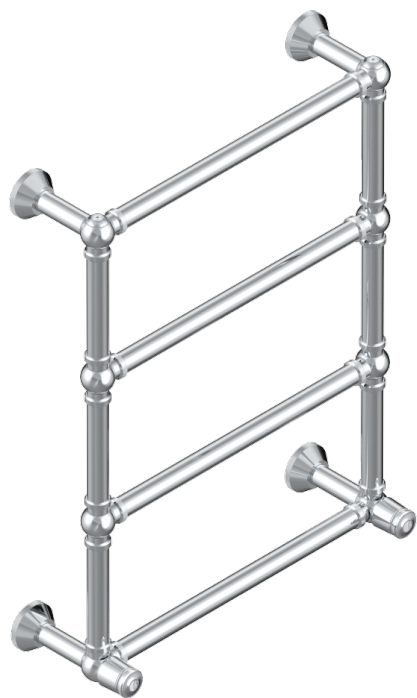

CORVAIR HOWLITE

U8F-TWK4H2

THG
PARIS

Полотенцесушитель Традиционный рифленый, 4 перекладины, 623 мм x 823 мм, водяной, с 2 декоративными крестовыми рукоятками

75655

20/01/2021

ХАРАКТЕРИСТИКИ

- Corvaire Howlite
- Полотенцесушитель Традиционный рифленый, 4 перекладины, 623 мм x 823 мм, водяной, с 2 декоративными крестовыми рукоятками

ТЕХНИЧЕСКИЕ ХАРАКТЕРИСТИКИ

- Pression : 0,5 bars < P < 3 bars (recommandée)
- Pressure : 7.25 psi < P < 43.5 psi (advised)
- Température eau maximale conseillée : 60°C
- Maximum water temperature advised: 140°F
- Hauteur minimale au sol (maximum height from the ground) : 60 cm (24")
- Puissance / Power : 86W à Delta T 30

ДОСТУПНЫЕ ВАРИАНТЫ ПОКРЫТИЙ

Blush PVD - H62
Graphite PVD - H64
Matt Umber PVD - H67
Matt blush PVD - H60
Matt graphite PVD - H65
Umber PVD - H66

Бронза - D01
Золото - F01
Матовое золото - F07
Матовое светлое золото - F31
Матовый никель - C01
Матовый хром - C02

Никель - B01
Покрытие PVD бронза - F33
Покрытие PVD золотистый цвет - H52
Покрытие PVD латунь - H49
Покрытие PVD матовая бронза - F34
Покрытие PVD матовая латунь - H50

Покрытие PVD матовый золотистый - H53
Покрытие PVD матовый никель - H56
Покрытие PVD никель - H55
Светлое золото - F30
Хром - A02