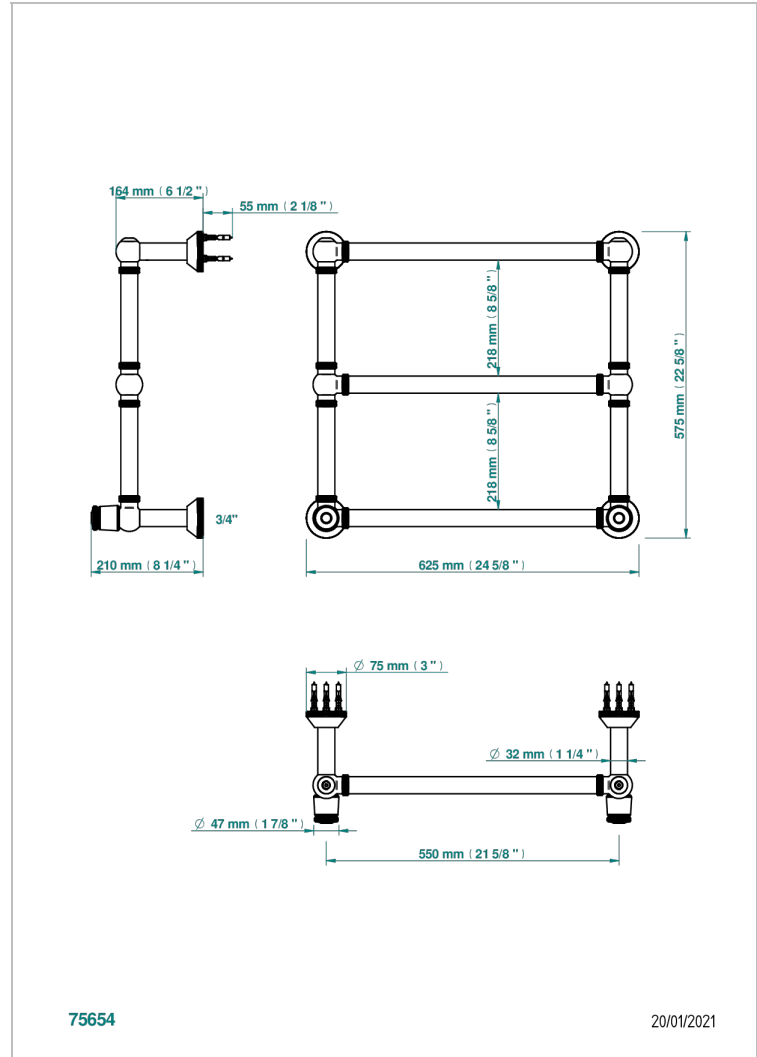

# CORVAIR HOWLITE

U8F-TWK3H2

THG<sup>®</sup>  
PARIS

Полотенцесушитель Традиционный рифленый, 3 перекладины, 623 мм x 573 мм, водяной, с 2 декоративными крестовыми рукоятками

## ХАРАКТЕРИСТИКИ

- Corvaire Howlite
- Полотенцесушитель Традиционный рифленый, 3 перекладины, 623 мм x 573 мм, водяной, с 2 декоративными крестовыми рукоятками

## ТЕХНИЧЕСКИЕ ХАРАКТЕРИСТИКИ

- Pression : 0,5 bars < P < 3 bars (recommandée)
- Pressure : 7.25 psi < P < 43.5 psi (advised)
- Température eau maximale conseillée : 60°C
- Maximum water temperature advised: 140°F
- Hauteur minimale au sol (maximum height from the ground) : 60 cm (24")
- Puissance / Power : 64W à Delta T 30