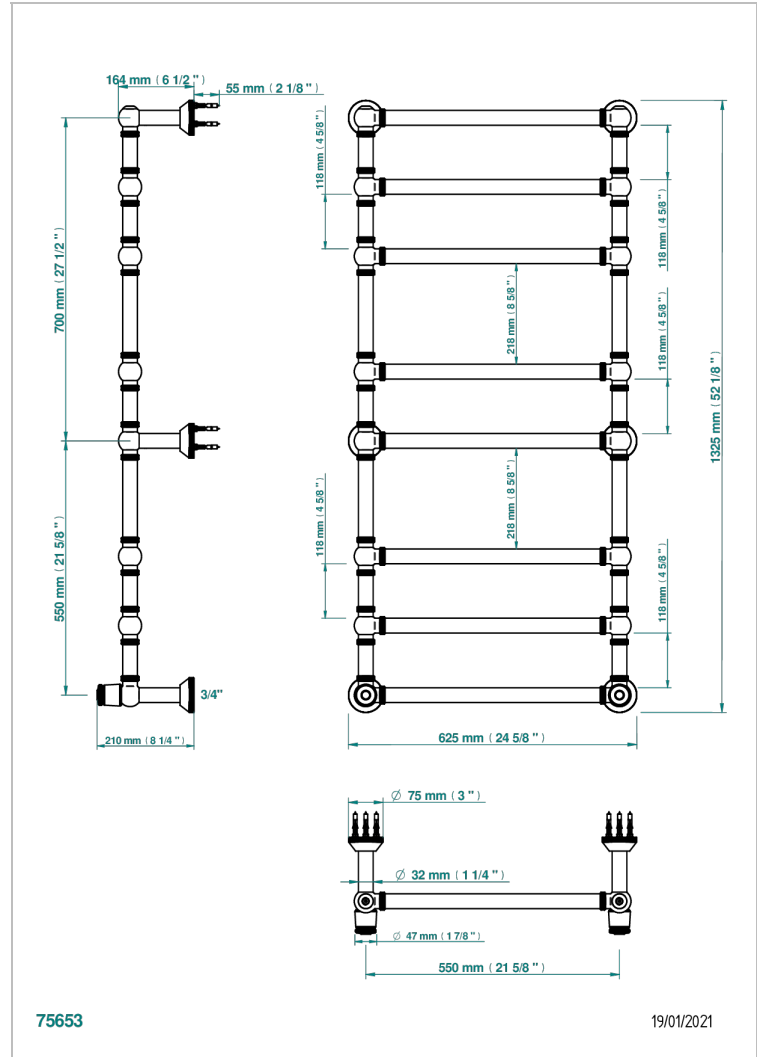

Traditionell, Handtuchwärmer, Warmwasser, gerändelter Ring, 2 kollektionsspezifische Bedienungsgriffe, 8 Stangen, 623 mm x 1323 mm

## EIGENSCHAFTEN

- Corvaire
- Traditionell, Handtuchwärmer, Warmwasser, gerändelter Ring, 2 kollektionsspezifische Bedienungsgriffe, 8 Stangen, 623 mm x 1323 mm

## TECHNISCHE DATEN

- Pression : 0,5 bars < P < 3 bars (recommandée)
- Pressure : 7.25 psi < P < 43.5 psi (advised)
- Température eau maximale conseillée : 60°C
- Maximum water temperature advised: 140°F
- Hauteur minimale au sol (maximum height from the ground) : 60 cm (24")
- Puissance / Power : 171W à Delta T 30