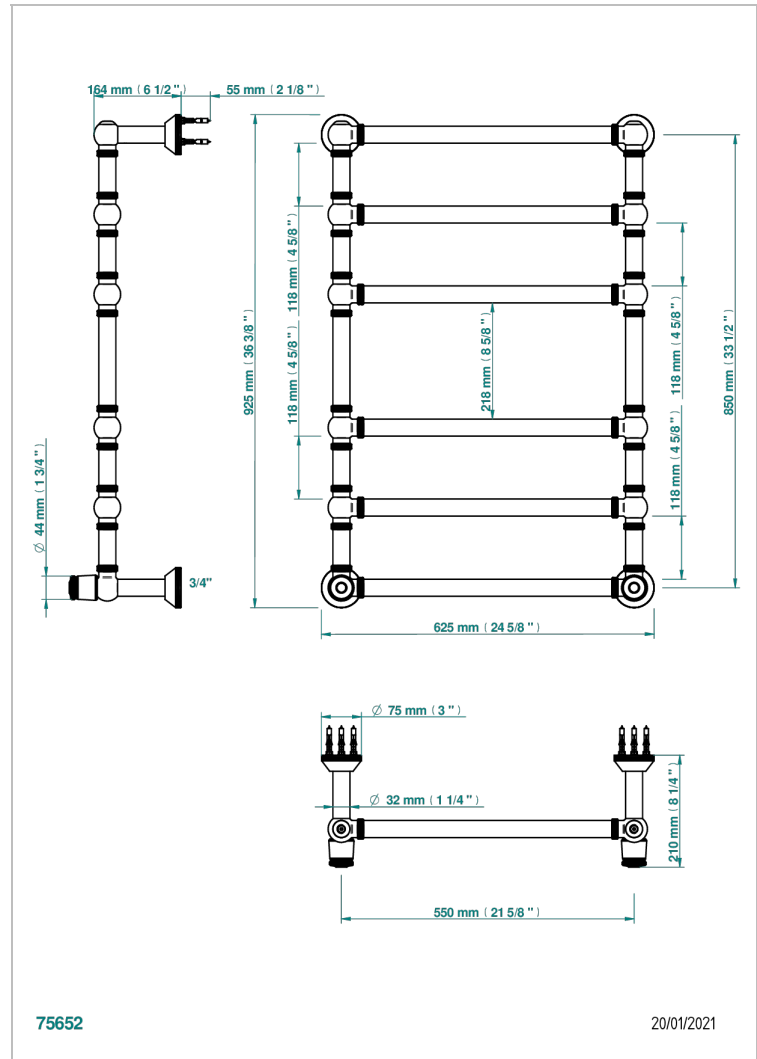

Traditionell, Handtuchwärmer, Warmwasser, gerändelter Ring, 2 kollektionsspezifische Bedienungsgriffe, 6 Stangen, 623 mm x 923 mm

EIGENSCHAFTEN

- Corvaire
- Traditionell, Handtuchwärmer, Warmwasser, gerändelter Ring, 2 kollektionsspezifische Bedienungsgriffe, 6 Stangen, 623 mm x 923 mm

TECHNISCHE DATEN

- Pression : 0,5 bars < P < 3 bars (recommandée)
- Pressure : 7.25 psi < P < 43.5 psi (advised)
- Température eau maximale conseillée : 60°C
- Maximum water temperature advised: 140°F
- Hauteur minimale au sol (maximum height from the ground) : 60 cm (24")
- Puissance / Power : 128W à Delta T 30