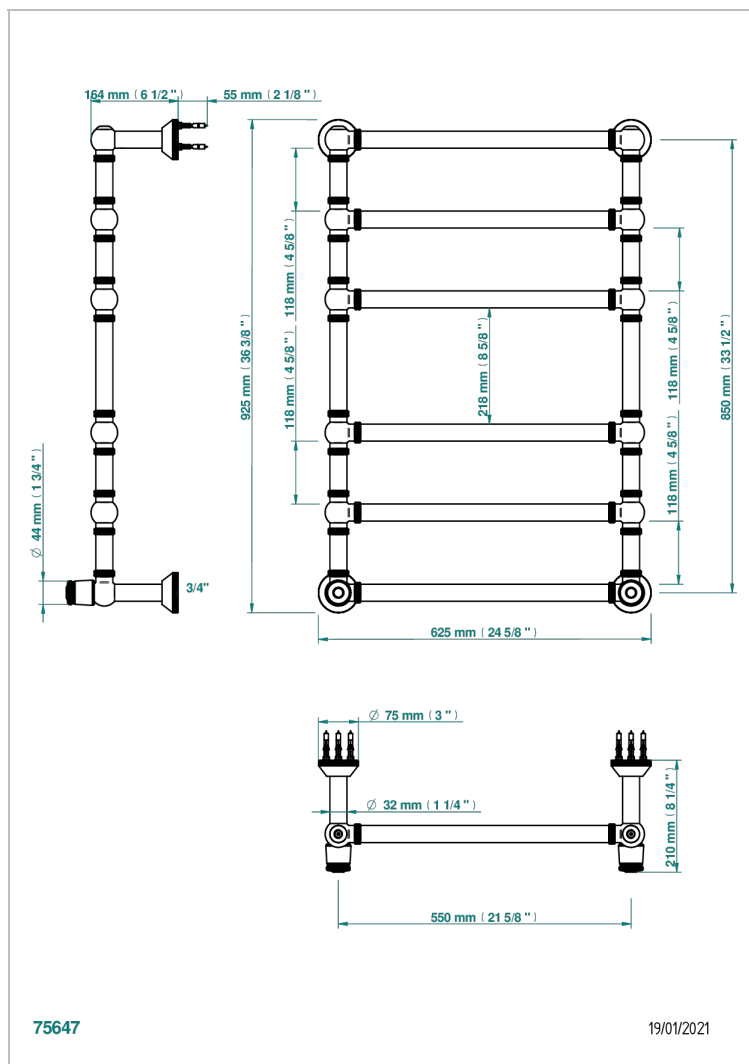

Полотенцесушитель Традиционный рифленый, 6 перекладин, 623 мм x 923 мм, водяной, с 2 декоративными крестовыми рукоятками

### ХАРАКТЕРИСТИКИ

- Corvair Portoro
- Полотенцесушитель Традиционный рифленый, 6 перекладин, 623 мм x 923 мм, водяной, с 2 декоративными крестовыми рукоятками

### ТЕХНИЧЕСКИЕ ХАРАКТЕРИСТИКИ

- Pression : 0,5 bars < P < 3 bars (recommandée)
- Pressure : 7.25 psi < P < 43.5 psi (advised)
- Température eau maximale conseillée : 60°C
- Maximum water temperature advised: 140°F
- Hauteur minimale au sol (maximum height from the ground) : 60 cm (24")
- Puissance / Power : 128W à Delta T 30