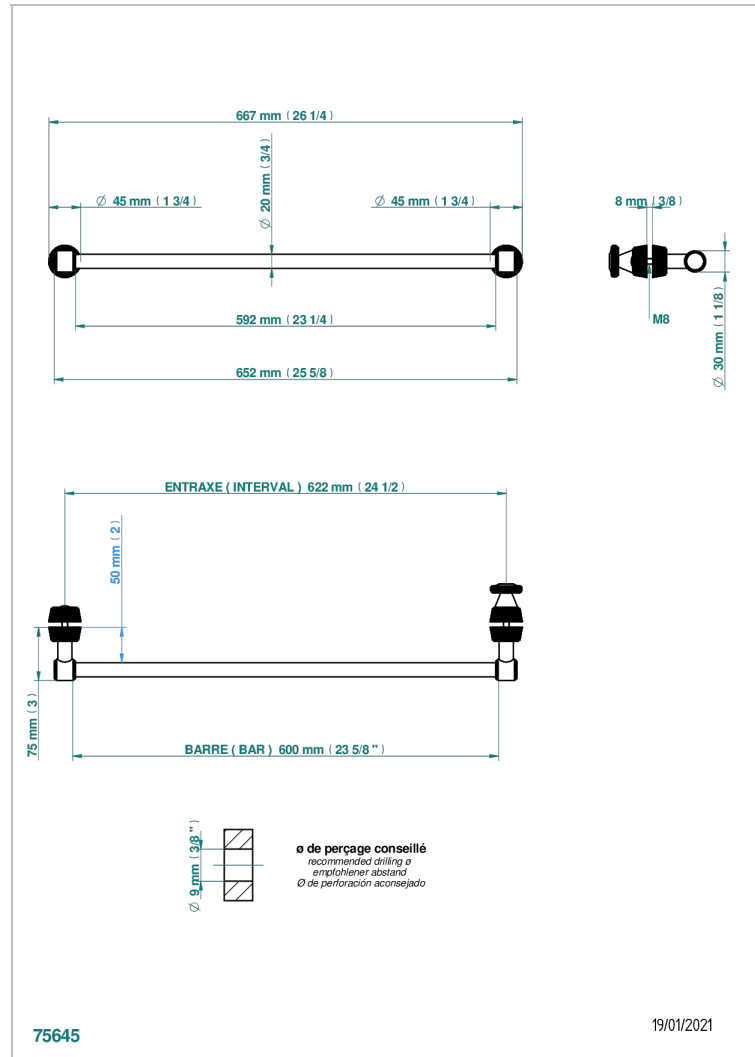

CORVAIR FIOR DI BOSCO A MANETTES

U8L-514V2

THG[®]
PARIS

Porte-serviette 1 barre pour montage sur porte en verre avec bouton moyen modèle et rosace pleine

CARACTÉRISTIQUES

- Corvoir Fior di Bosco à manettes
- Porte-serviette 1 barre pour montage sur porte en verre avec bouton moyen modèle et rosace pleine