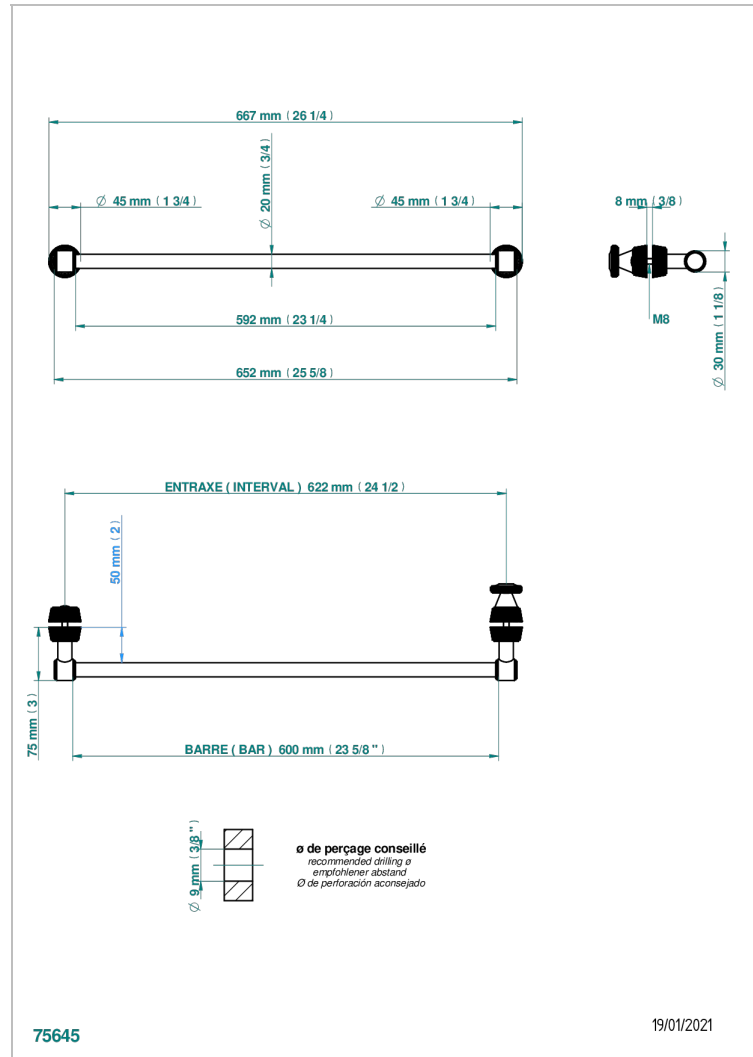

CORVAIR FIOR DI BOSCO A MANETTES

U8L-514V2

THG[®]
PARIS

Porte-serviette 1 barre pour montage sur porte en verre avec bouton moyen modèle et rosace pleine

CARACTÉRISTIQUES

- Corvoir Fior di Bosco à manettes
- Porte-serviette 1 barre pour montage sur porte en verre avec bouton moyen modèle et rosace pleine