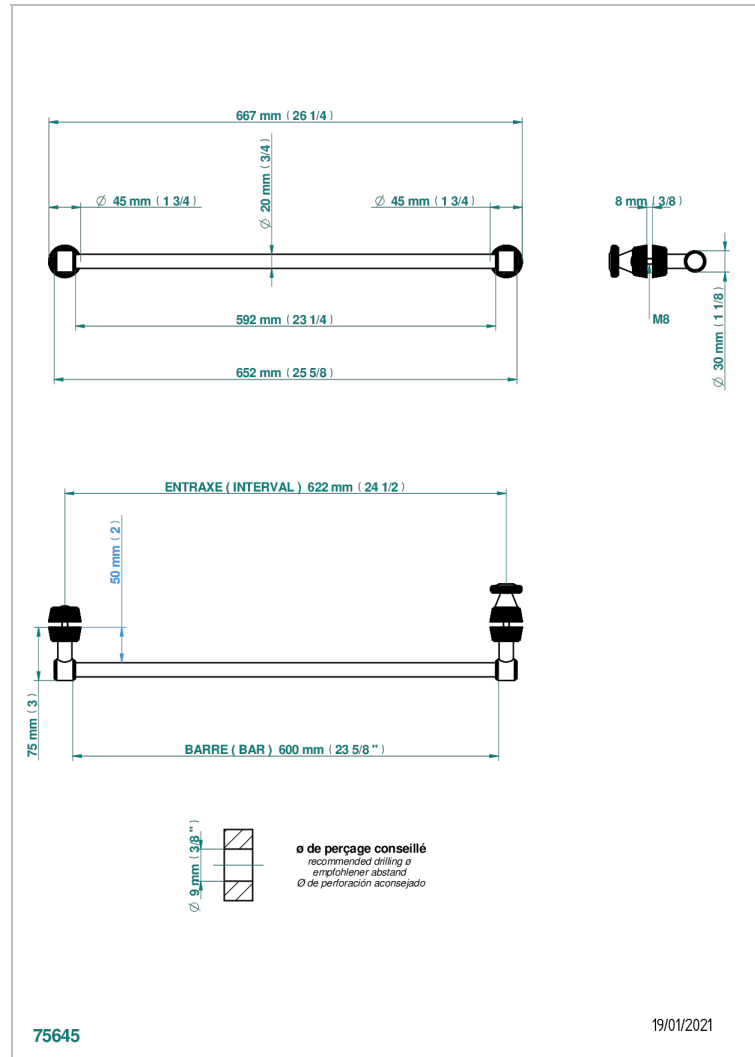

CORVAIR FIOR DI BOSCO A MANETTES

U8L-514V2

THG[®]
PARIS

Porte-serviette 1 barre pour montage sur porte en verre avec bouton moyen modèle et rosace pleine

CARACTÉRISTIQUES

- Corvaire Fior di Bosco à manettes
- Porte-serviette 1 barre pour montage sur porte en verre avec bouton moyen modèle et rosace pleine