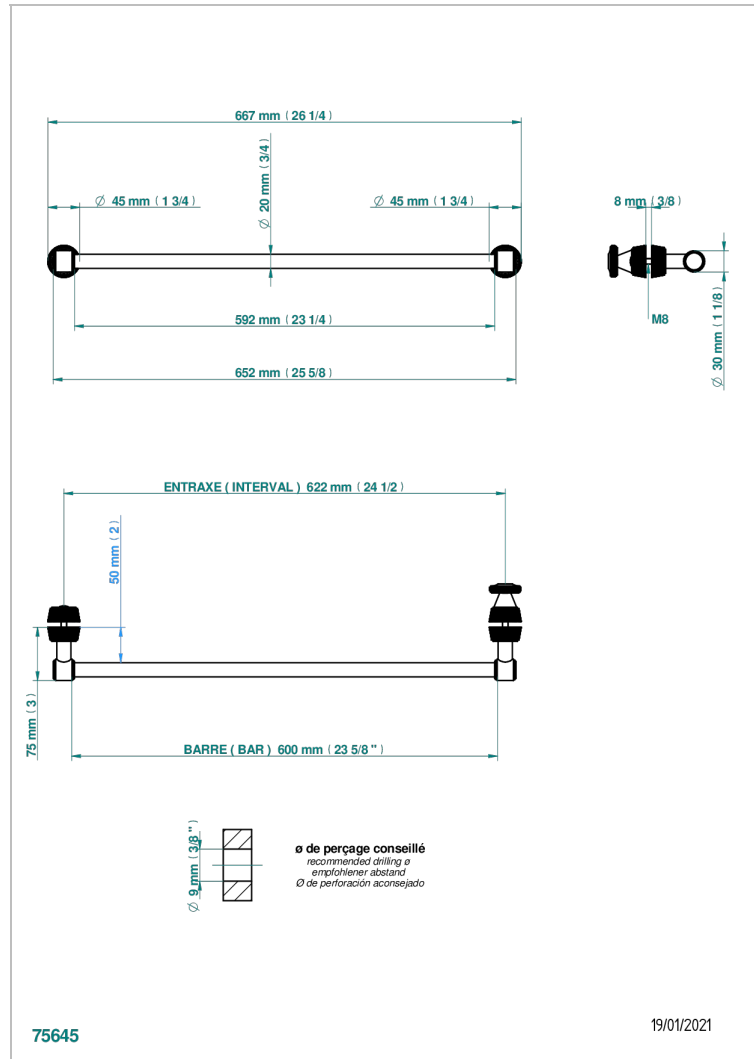

CORVAIR FIOR DI BOSCO A MANETTES

U8L-514V2

THG[®]
PARIS

Porte-serviette 1 barre pour montage sur porte en verre avec bouton moyen modèle et rosace pleine

CARACTÉRISTIQUES

- Corvoir Fior di Bosco à manettes
- Porte-serviette 1 barre pour montage sur porte en verre avec bouton moyen modèle et rosace pleine