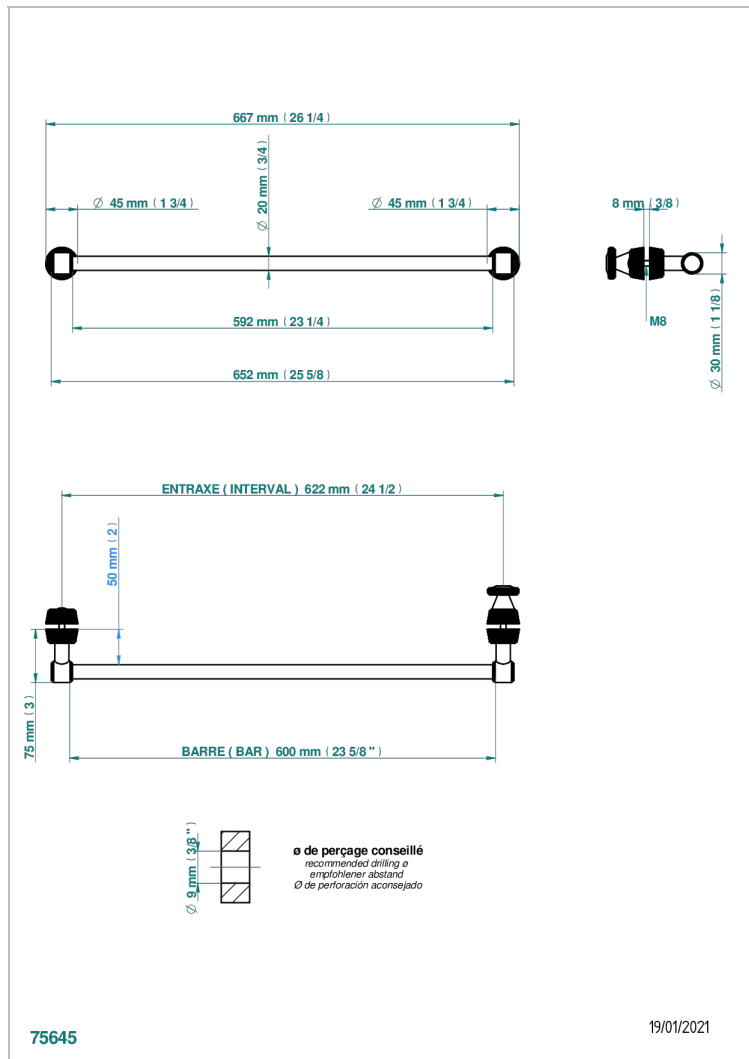

CORVAIR FIOR DI BOSCO WITH LEVER

U8L-514V2

THG[®]
PARIS

毛巾架，含一根700厘米长可裁剪杆，以便安装在玻璃门上，带中号按钮和圆形壁罩

特色

- Corvair Fior di Bosco with lever
- 毛巾架，含一根700厘米长可裁剪杆，以便安装在玻璃门上，带中号按钮和圆形壁罩

可选饰面

Black ceram - D30
Blush PVD - H62
Graphite PVD - H64
Matt Umber PVD - H67
Matt blush PVD - H60
Matt graphite PVD - H65

PVD哑光棕铜 - F34
PVD哑光金 - H53
PVD哑光铜 - H50
PVD哑光镍 - H56
PVD抛光铜 - H49
PVD棕铜 - F33

PVD金色 - H52
PVD镍 - H55
Umber PVD - H66
哑光浅金 - F31
哑光金 - F07
哑光铬 - C02

哑光镍 - C01
抛光金 (24K金) - F01
抛光铬 - A02
抛光镍 - B01
浅金 - F30
漆面铜 - D01