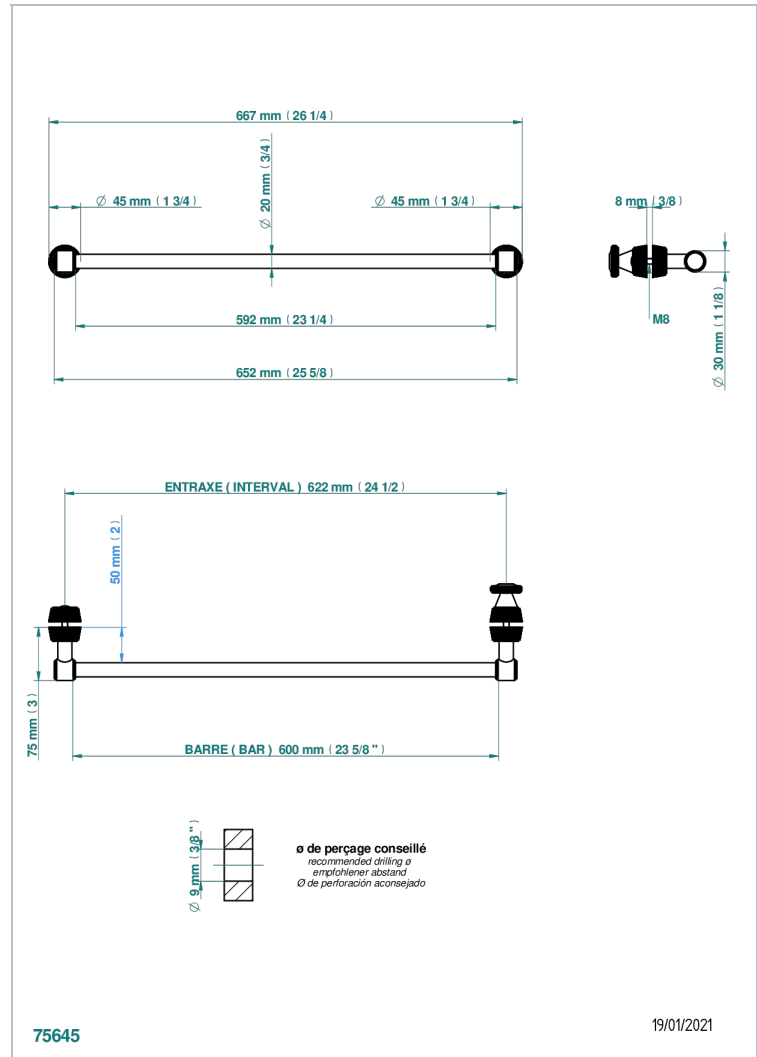

Porte-serviette 1 barre pour montage sur porte en verre avec bouton moyen modèle et rosace pleine

CARACTÉRISTIQUES

- Corvairst Fior di Bosco
- Porte-serviette 1 barre pour montage sur porte en verre avec bouton moyen modèle et rosace pleine