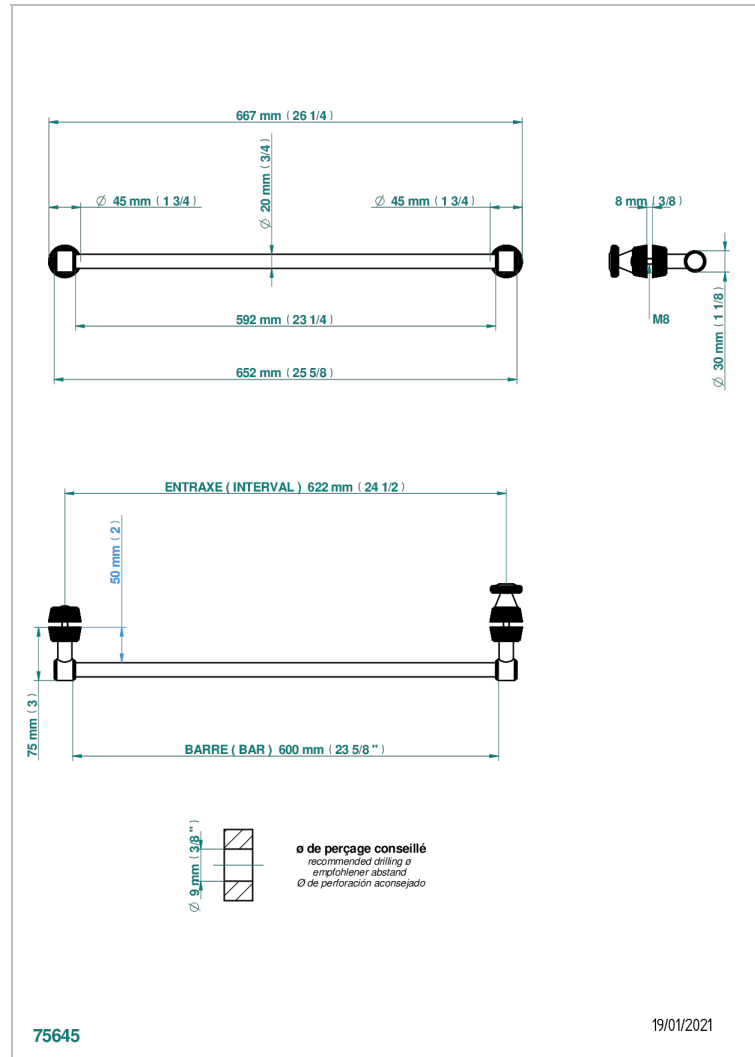

Porte-serviette 1 barre pour montage sur porte en verre avec bouton moyen modèle et rosace pleine

CARACTÉRISTIQUES

- Corvaire Fior di Bosco
- Porte-serviette 1 barre pour montage sur porte en verre avec bouton moyen modèle et rosace pleine