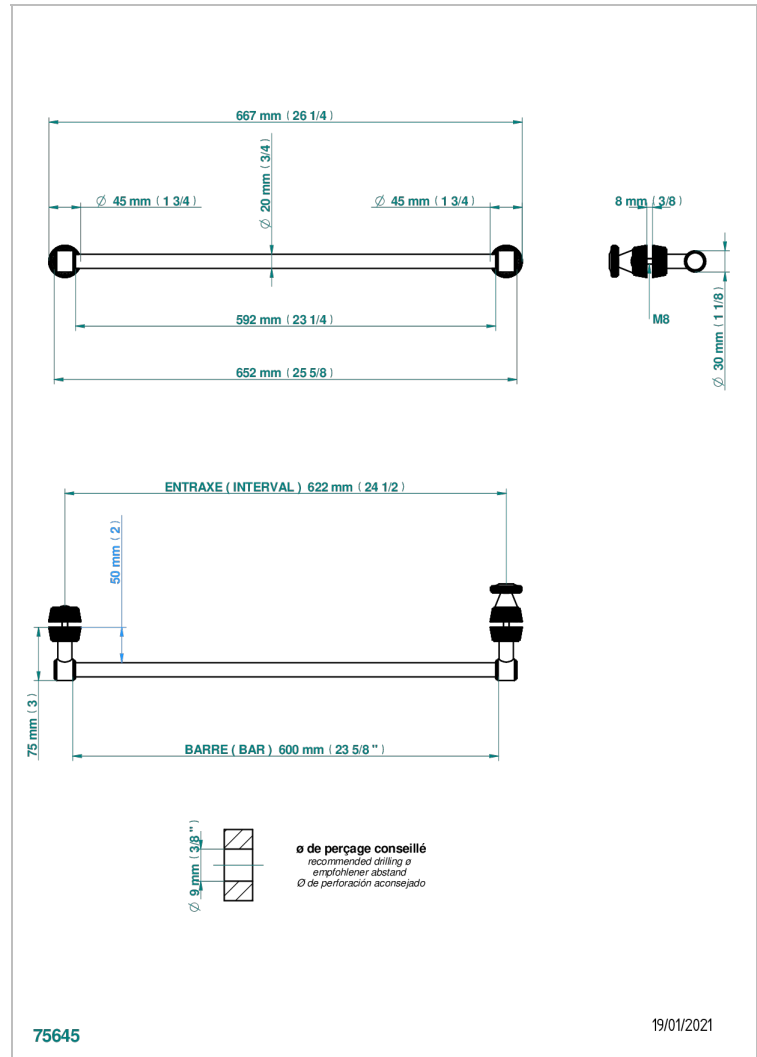

Porte-serviette 1 barre pour montage sur porte en verre avec bouton moyen modèle et rosace pleine

CARACTÉRISTIQUES

- Corvaire Fior di Bosco
- Porte-serviette 1 barre pour montage sur porte en verre avec bouton moyen modèle et rosace pleine