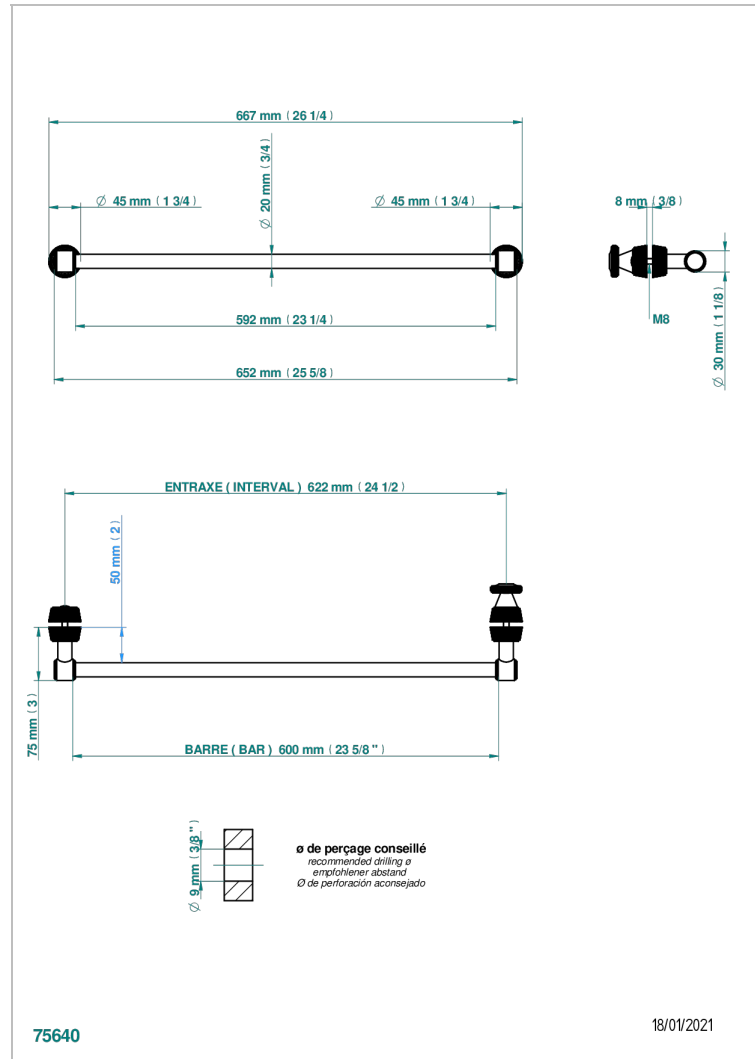

Porte-serviette 1 barre pour montage sur porte en verre avec bouton moyen modèle et rosace pleine

## CARACTÉRISTIQUES

- Corvairste
- Porte-serviette 1 barre pour montage sur porte en verre avec bouton moyen modèle et rosace pleine